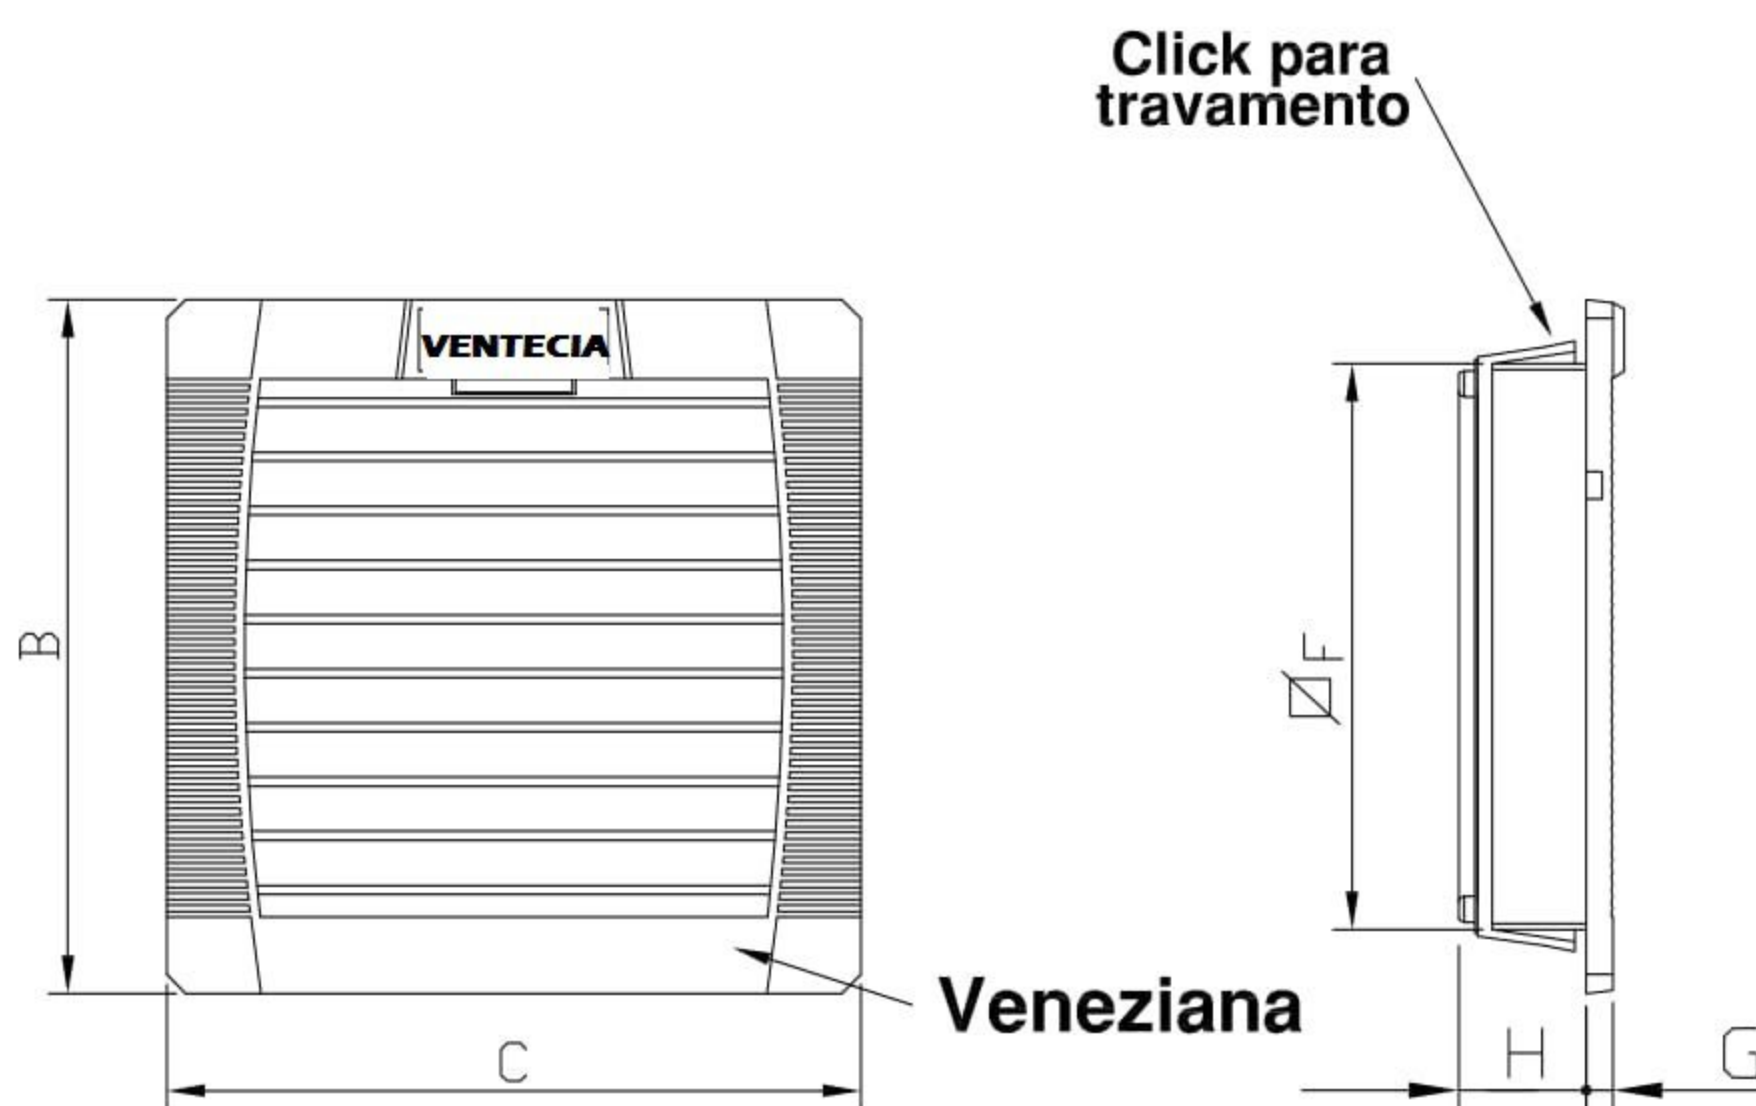

### Características Físicas

**Filtro substituível:** Poliéster 86x86x10mm para Q110

**Veneziana removível:** injetada em ABS (UL94V0) na cor cinza RAL7035

### DIMENSÕES