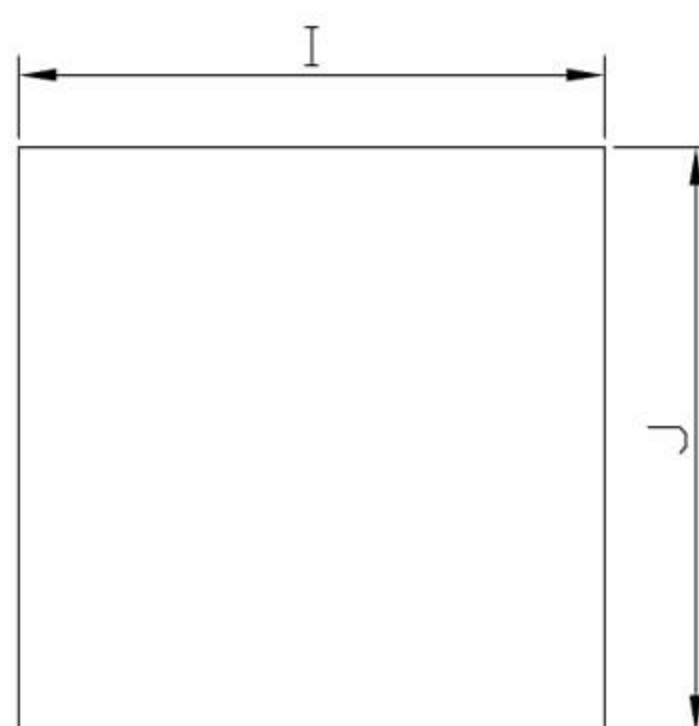

### Características Físicas

**Filtro substituível:** Poliéster 86x86x10mm para Q110

**Veneziana removível:** injetada em ABS (UL94V0) na cor cinza RAL7035

### DIMENSÕES

### RECORTE DE FIXAÇÃO

Modelo	Dimensões						
	B	C	F	G	H	I	J
Q110	109	109	90	4	18	92	92

Todos os valores registrados neste folheto estão sujeitos a alterações sob critério do fabricante sem prévio aviso.