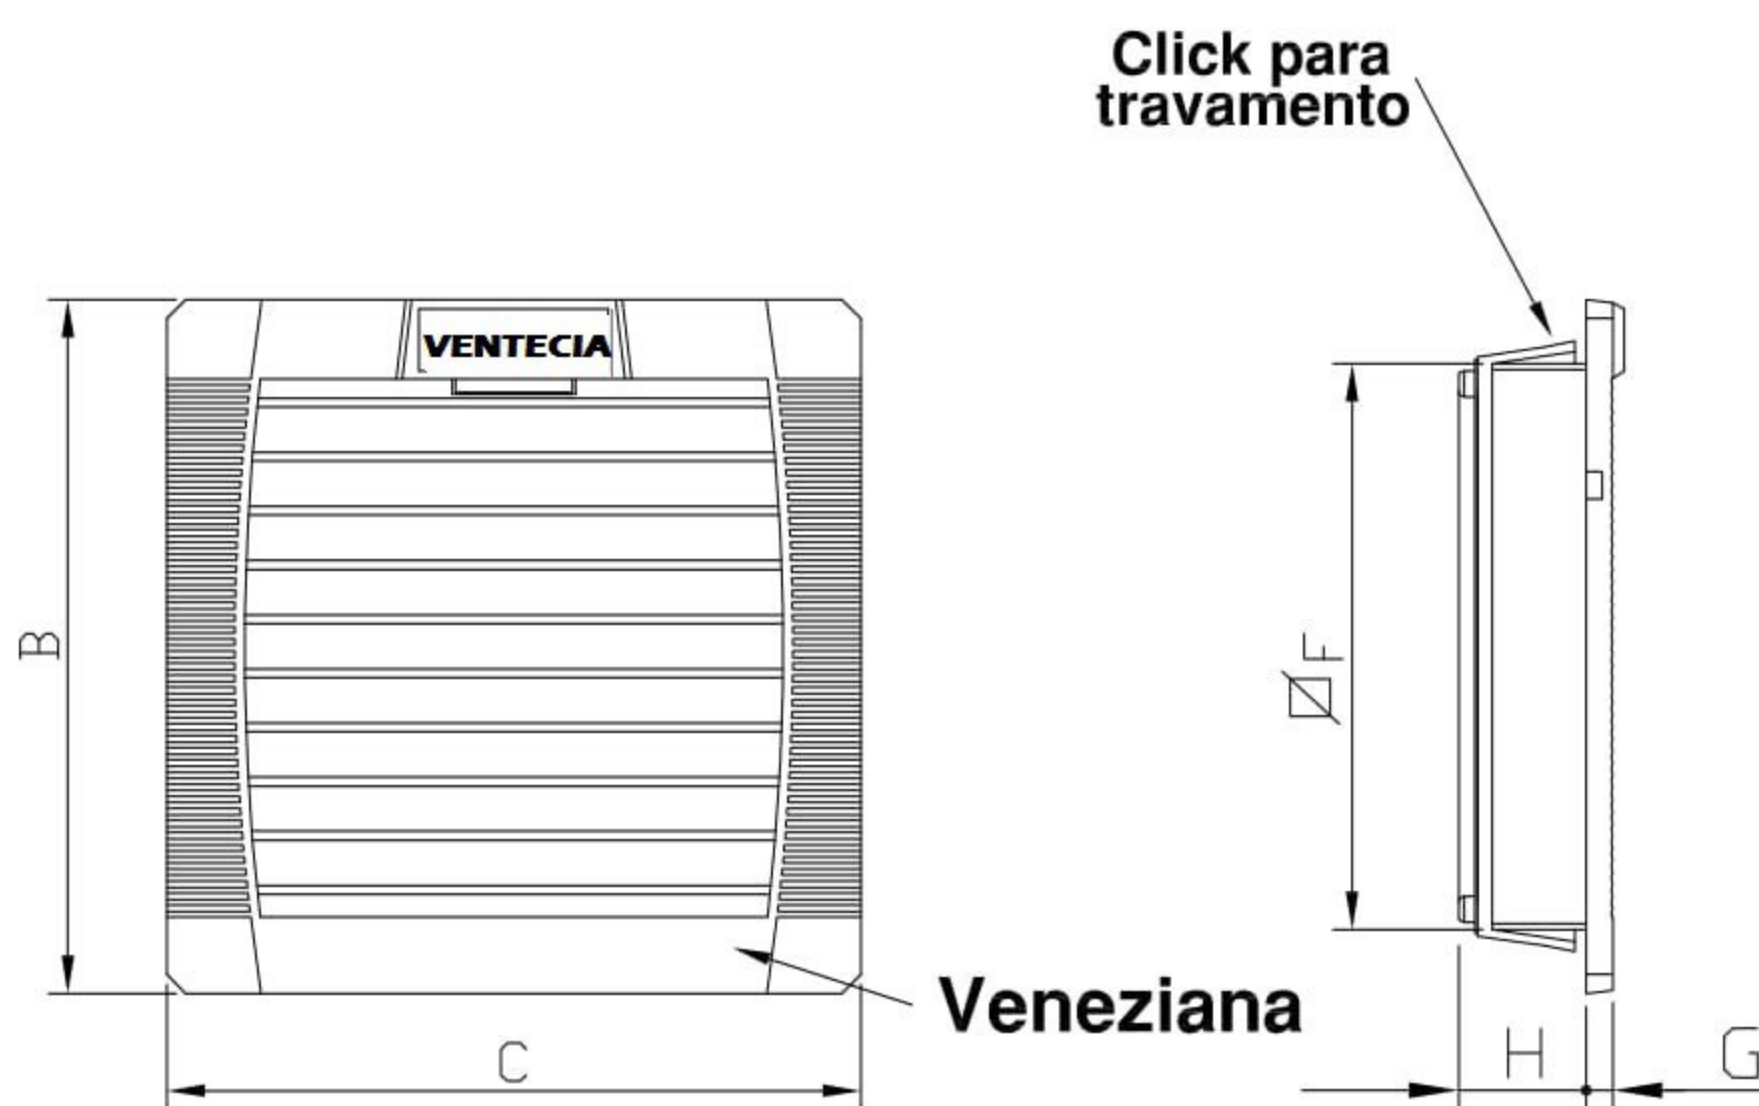

Conj. Filtrante para painéis Q204

FOTO ILUSTRATIVA

Empresa certificada
ISO 9001

Características Físicas

Filtro substituível: Poliéster 170x170x10mm para Q204

Veneziana removível: injetada em ABS (UL94V0) na cor cinza RAL7035

DIMENSÕES

RECORTE DE FIXAÇÃO

Modelo	Dimensões						
	B	C	F	G	H	I	J
Q204	202	202	175	6	28	177	177

Todos os valores registrados neste folheto estão sujeitos a alterações sob critério do fabricante sem prévio aviso.