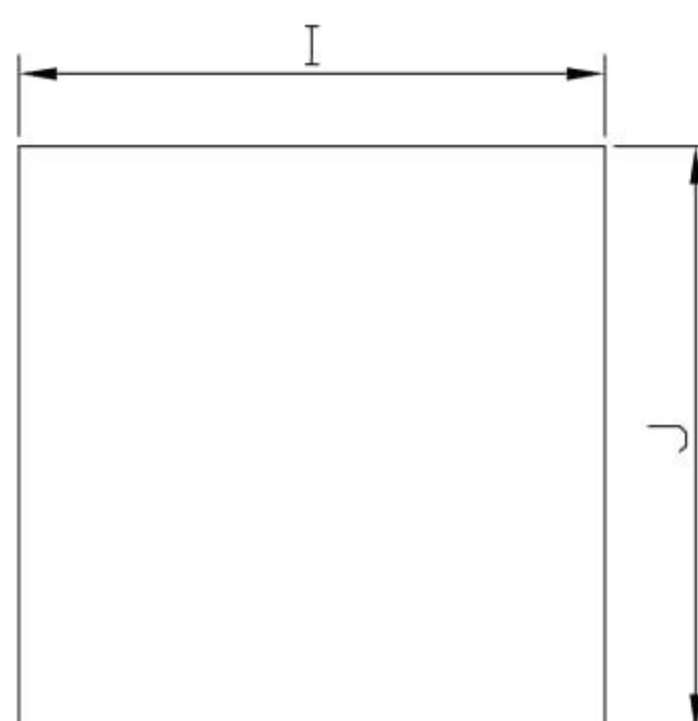

Conj. Filtrante para painéis Q204

FOTO ILUSTRATIVA

Empresa certificada
ISO 9001

Características Físicas

Filtro substituível: Poliéster 170x170x10mm para Q204

Veneziana removível: injetada em ABS (UL94V0) na cor cinza RAL7035

DIMENSÕES

RECORTE DE FIXAÇÃO

Modelo	Dimensões						
	B	C	F	G	H	I	J
Q204	202	202	175	6	28	177	177

Todos os valores registrados neste folheto estão sujeitos a alterações sob critério do fabricante sem prévio aviso.