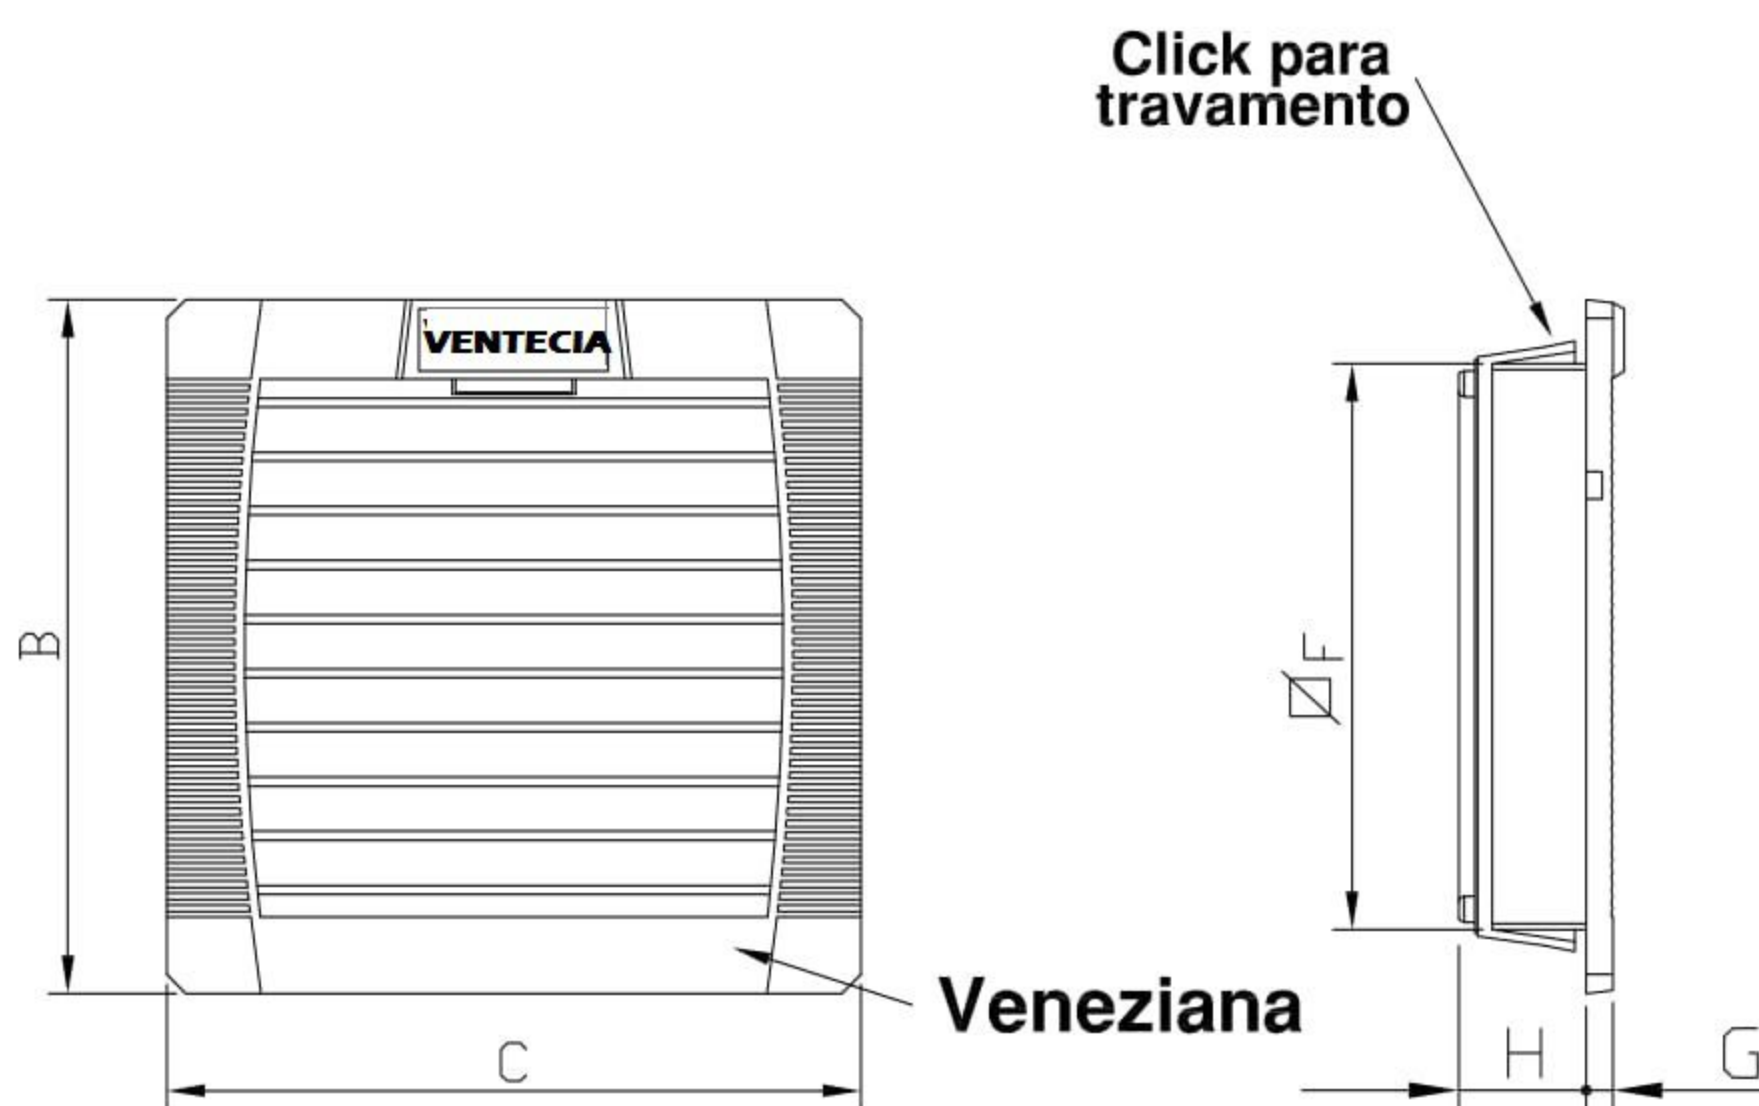

Conj. Filtrante para painéis Q255

FOTO ILUSTRATIVA

Empresa certificada
ISO 9001

Características Físicas

Filtro substituível: Poliéster 216x216x10mm para Q255

Veneziana removível: injetada em ABS (UL94V0) na cor cinza RAL7035

DIMENSÕES

RECORTE DE FIXAÇÃO

Modelo	Dimensões						
	B	C	F	G	H	I	J
Q255	252	252	222	6	30,5	223	223

Todos os valores registrados neste folheto estão sujeitos a alterações sob critério do fabricante sem prévio aviso.