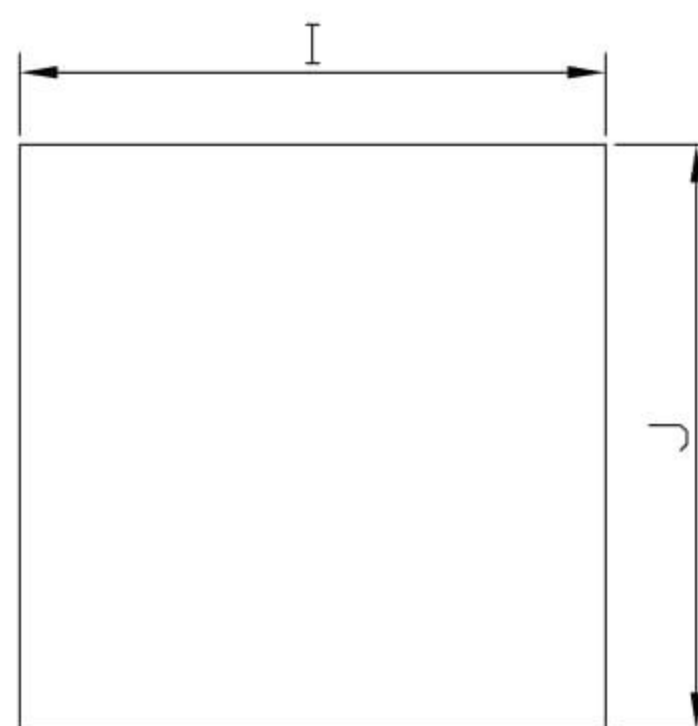

Conj. Filtrante para painéis Q255

FOTO ILUSTRATIVA

Empresa certificada
ISO 9001

Características Físicas

Filtro substituível: Poliéster 216x216x10mm para Q255

Veneziana removível: injetada em ABS (UL94V0) na cor cinza RAL7035

DIMENSÕES

RECORTE DE FIXAÇÃO

Modelo	Dimensões						
	B	C	F	G	H	I	J
Q255	252	252	222	6	30,5	223	223

Todos os valores registrados neste folheto estão sujeitos a alterações sob critério do fabricante sem prévio aviso.