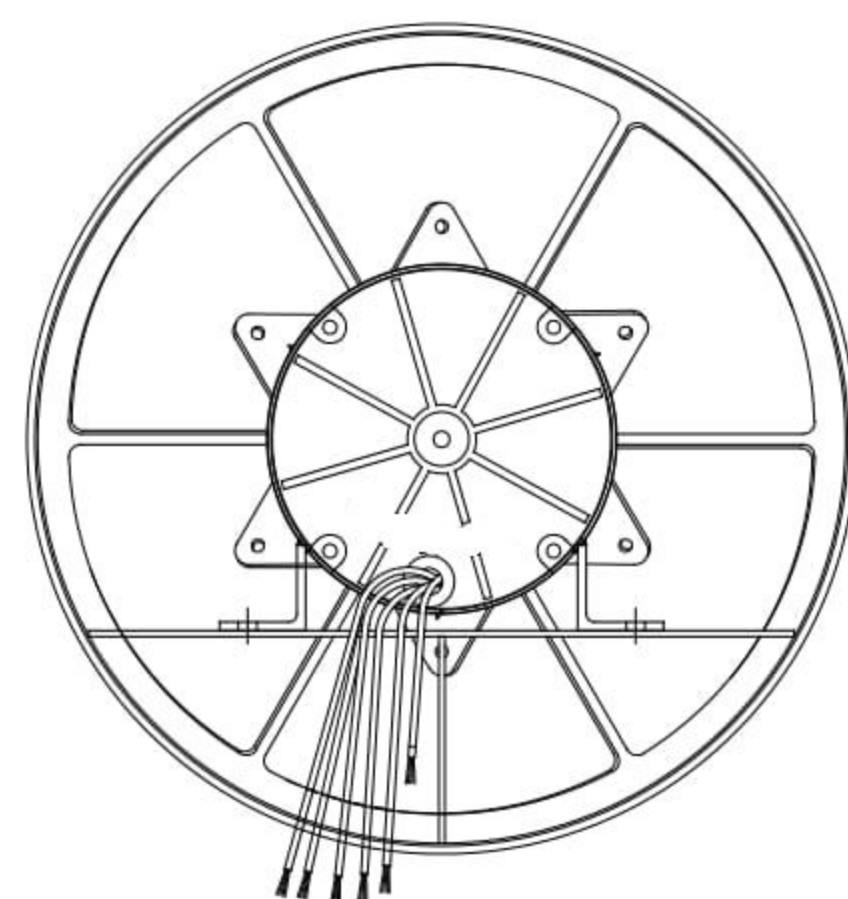

Exaustor
EQ400M4

OBS. DESENHOS ILUSTRATIVOS

CURVA CARACTERÍSTICA
(20°C/760 mm Hg)

OBS: PARA INVERTER A ROTAÇÃO TROCAR O FIO BRANCO DO MOTOR PELO FIO PRETO

Todos os valores registrados neste folheto estão sujeitos a alterações sob critério do fabricante sem prévio aviso.