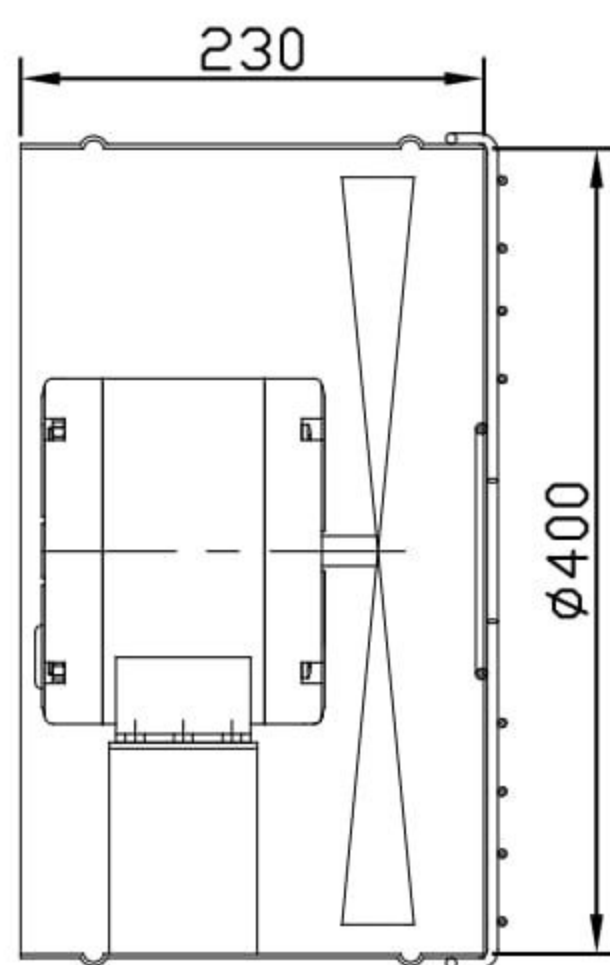

Exaustor
EQ400M4

OBS. DESENHOS ILUSTRATIVOS

CURVA CARACTERÍSTICA
(20°C/760 mm Hg)

OBS: PARA INVERTER A ROTAÇÃO TROCAR O FIO BRANCO DO MOTOR PELO FIO PRETO

Todos os valores registrados neste folheto estão sujeitos a alterações sob critério do fabricante sem prévio aviso.