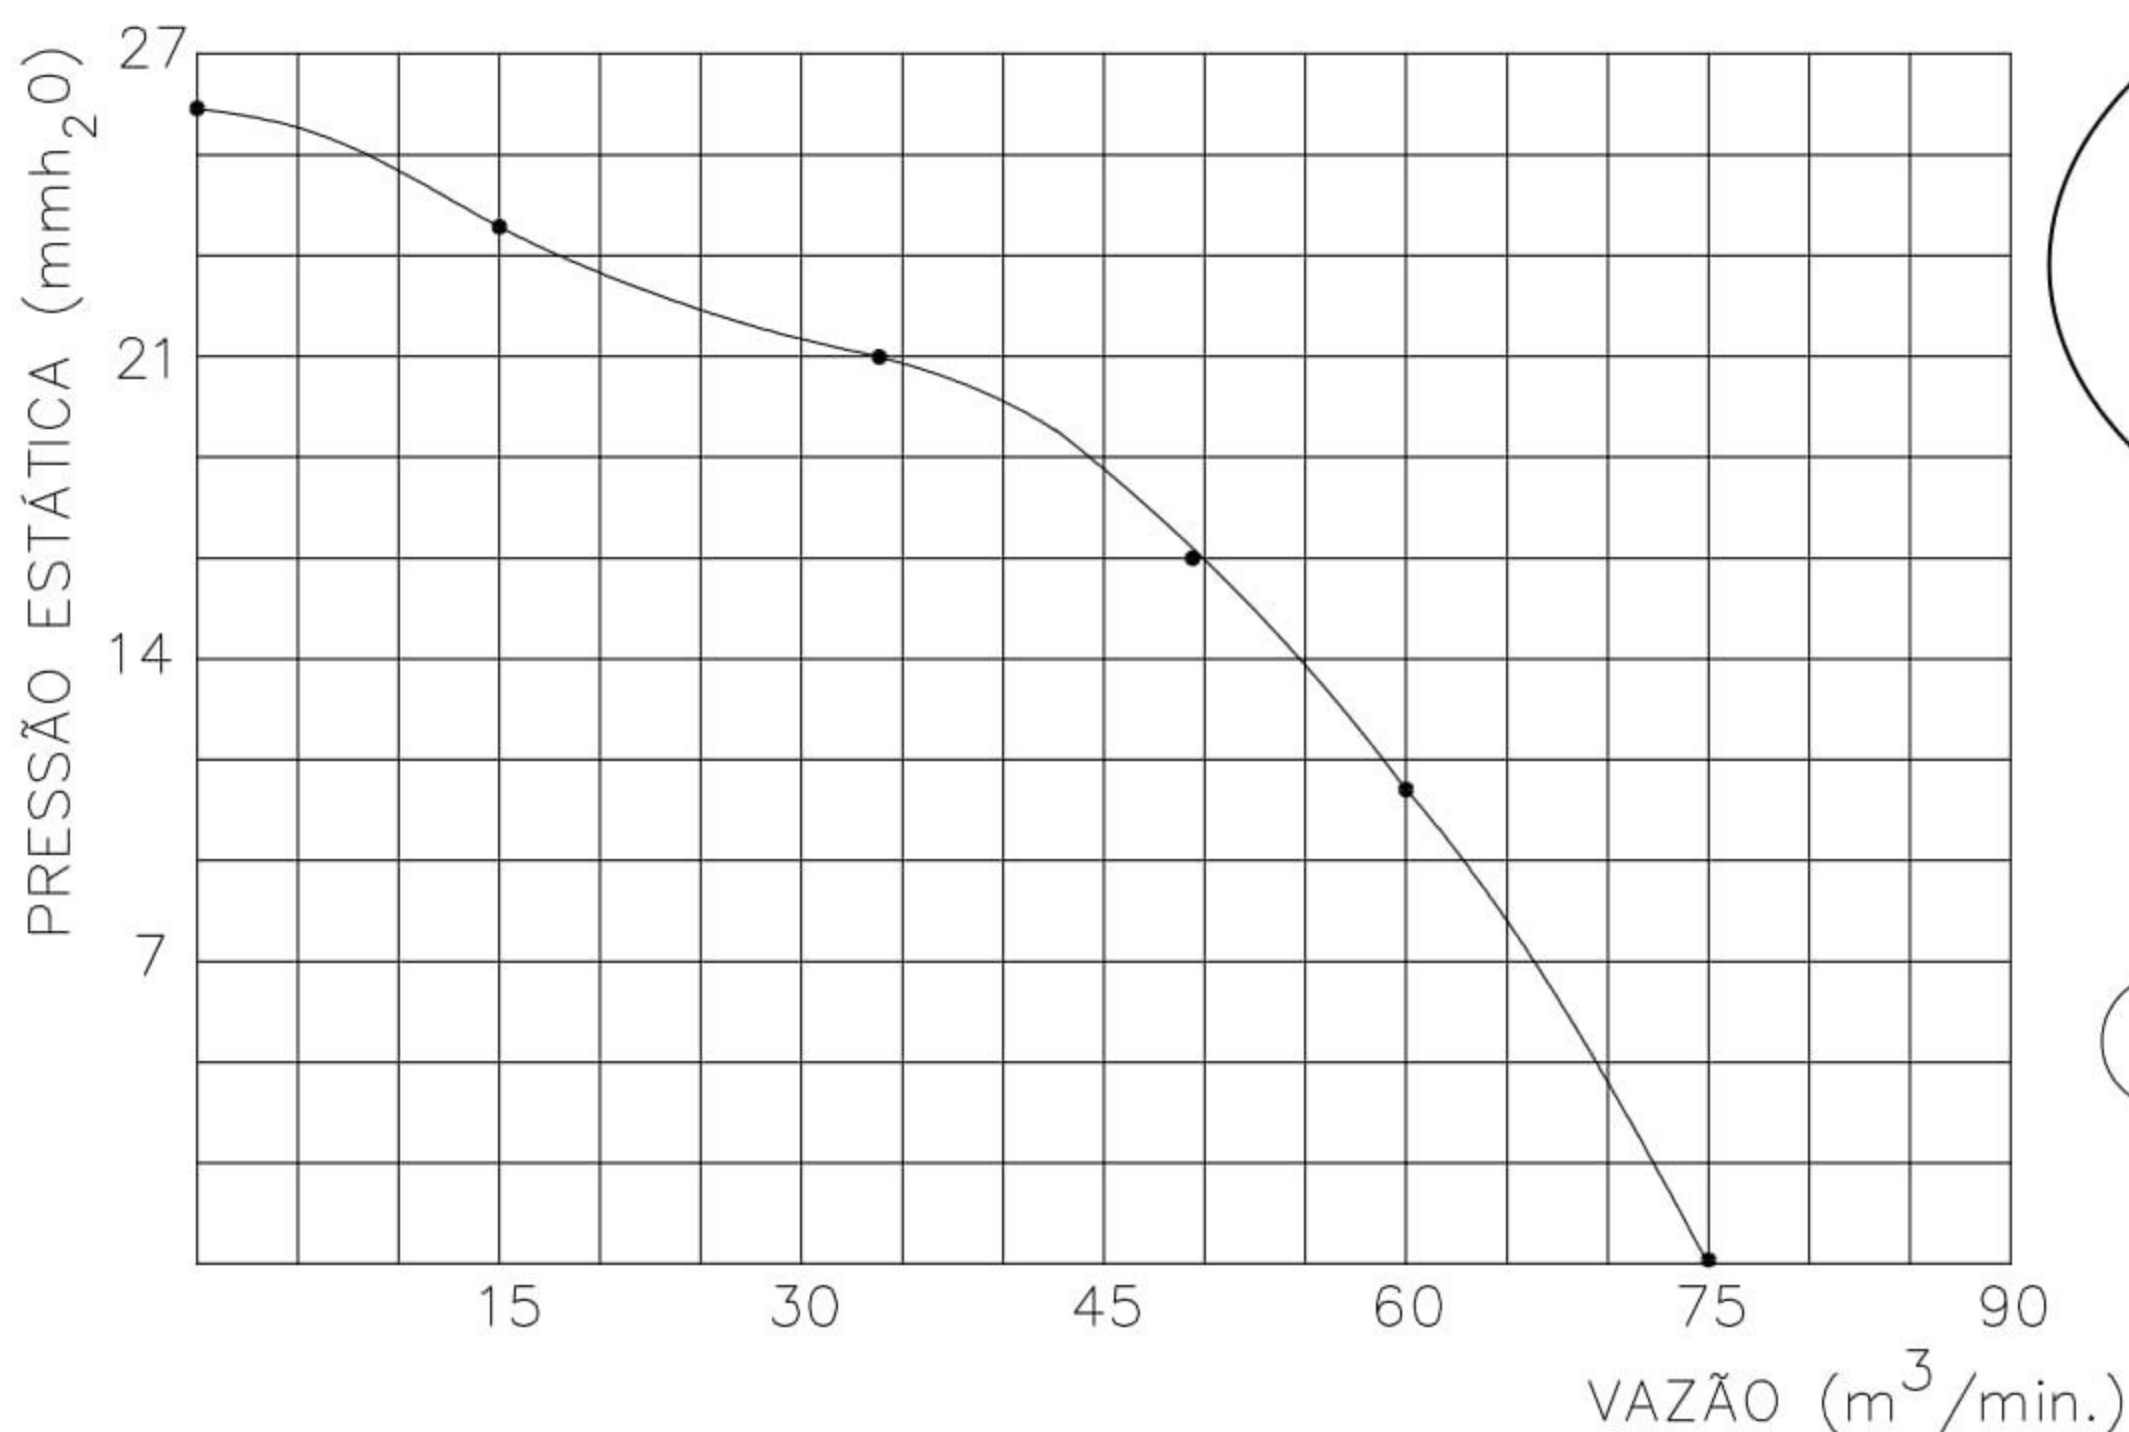

Exaustor
EQ400M4

OBS. DESENHOS ILUSTRATIVOS

CURVA CARACTERÍSTICA
(20°C/760 mm Hg)

OBS: PARA INVERTER A ROTAÇÃO TROCAR O FIO BRANCO DO MOTOR PELO FIO PRETO

Todos os valores registrados neste folheto estão sujeitos a alterações sob critério do fabricante sem prévio aviso.