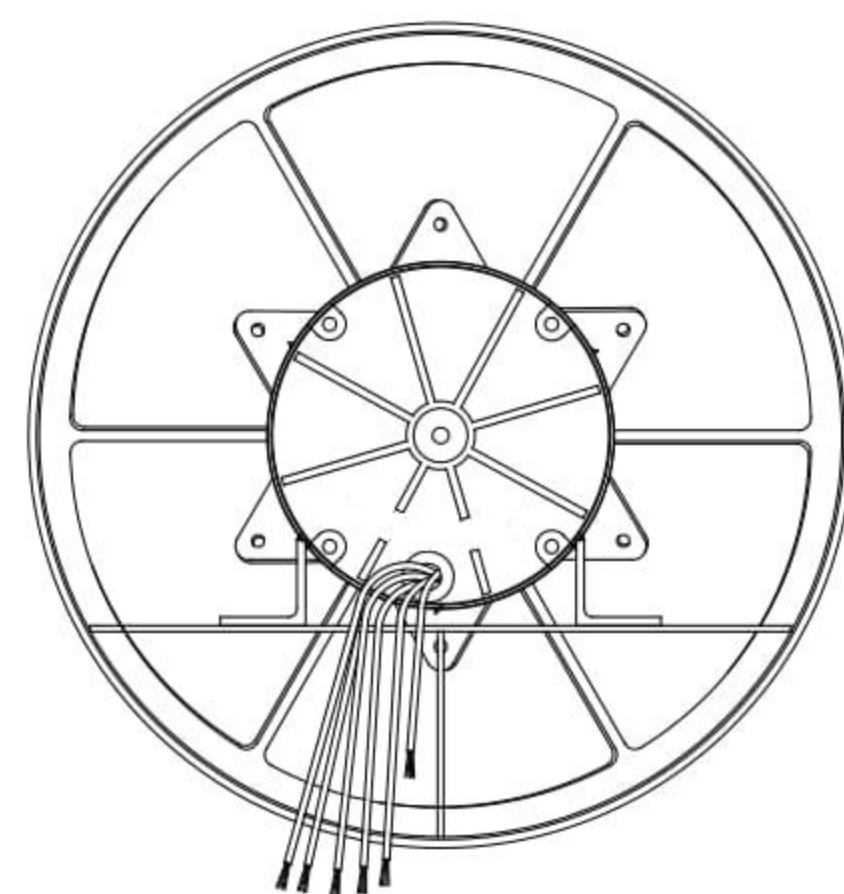

Exaustor
EQ400T6

OBS. DESENHOS ILUSTRATIVOS

CURVA CARACTERÍSTICA
(20°C/760 mm Hg)

Esquema de Ligação

OBS: PARA INVERTER A ROTAÇÃO TROCAR UMA FASE DE ALIMENTAÇÃO

Todos os valores registrados neste folheto estão sujeitos a alterações sob critério do fabricante sem prévio aviso.