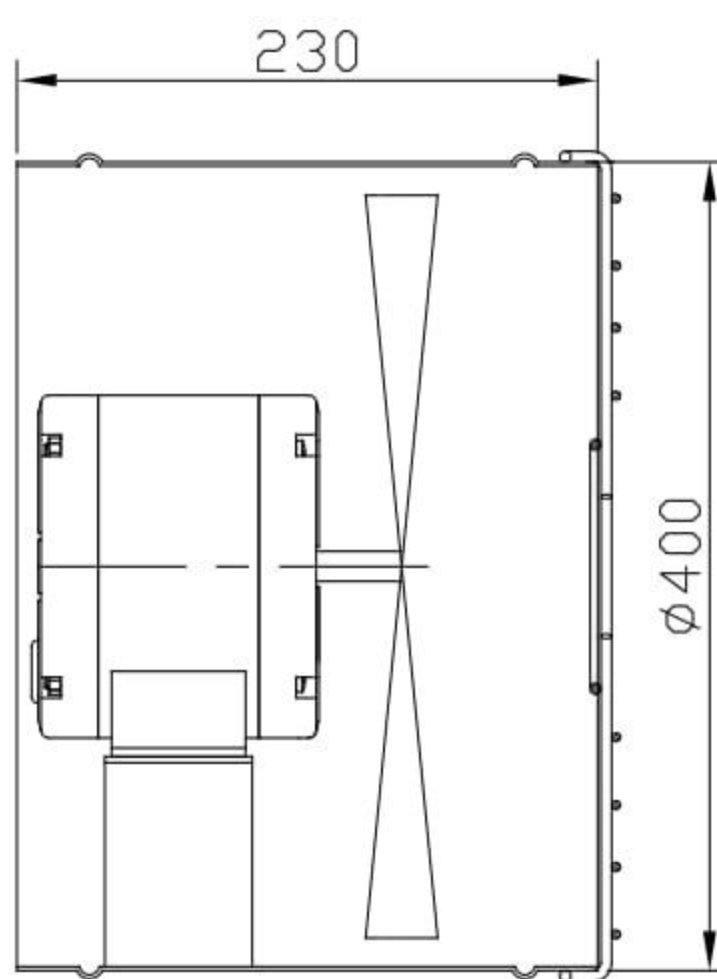

Exaustor
EQ400T6

OBS. DESENHOS ILUSTRATIVOS

CURVA CARACTERÍSTICA
(20°C/760 mm Hg)

Esquema de Ligação

OBS: PARA INVERTER A ROTAÇÃO TROCAR UMA FASE DE ALIMENTAÇÃO

Todos os valores registrados neste folheto estão sujeitos a alterações sob critério do fabricante sem prévio aviso.