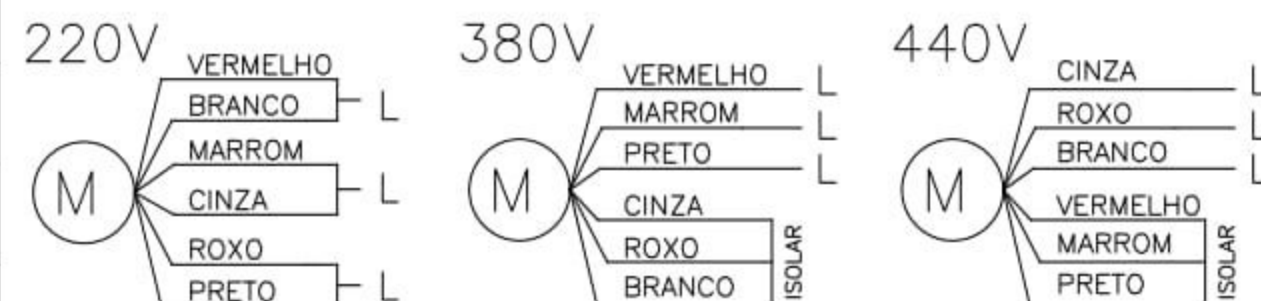

Exaustor
EQ400T6

OBS. DESENHOS ILUSTRATIVOS

CURVA CARACTERÍSTICA
(20°C/760 mm Hg)

Esquema de Ligação

OBS: PARA INVERTER A ROTAÇÃO TROCAR UMA FASE DE ALIMENTAÇÃO

Todos os valores registrados neste folheto estão sujeitos a alterações sob critério do fabricante sem prévio aviso.

CÓPIA NÃO CONTROLADA