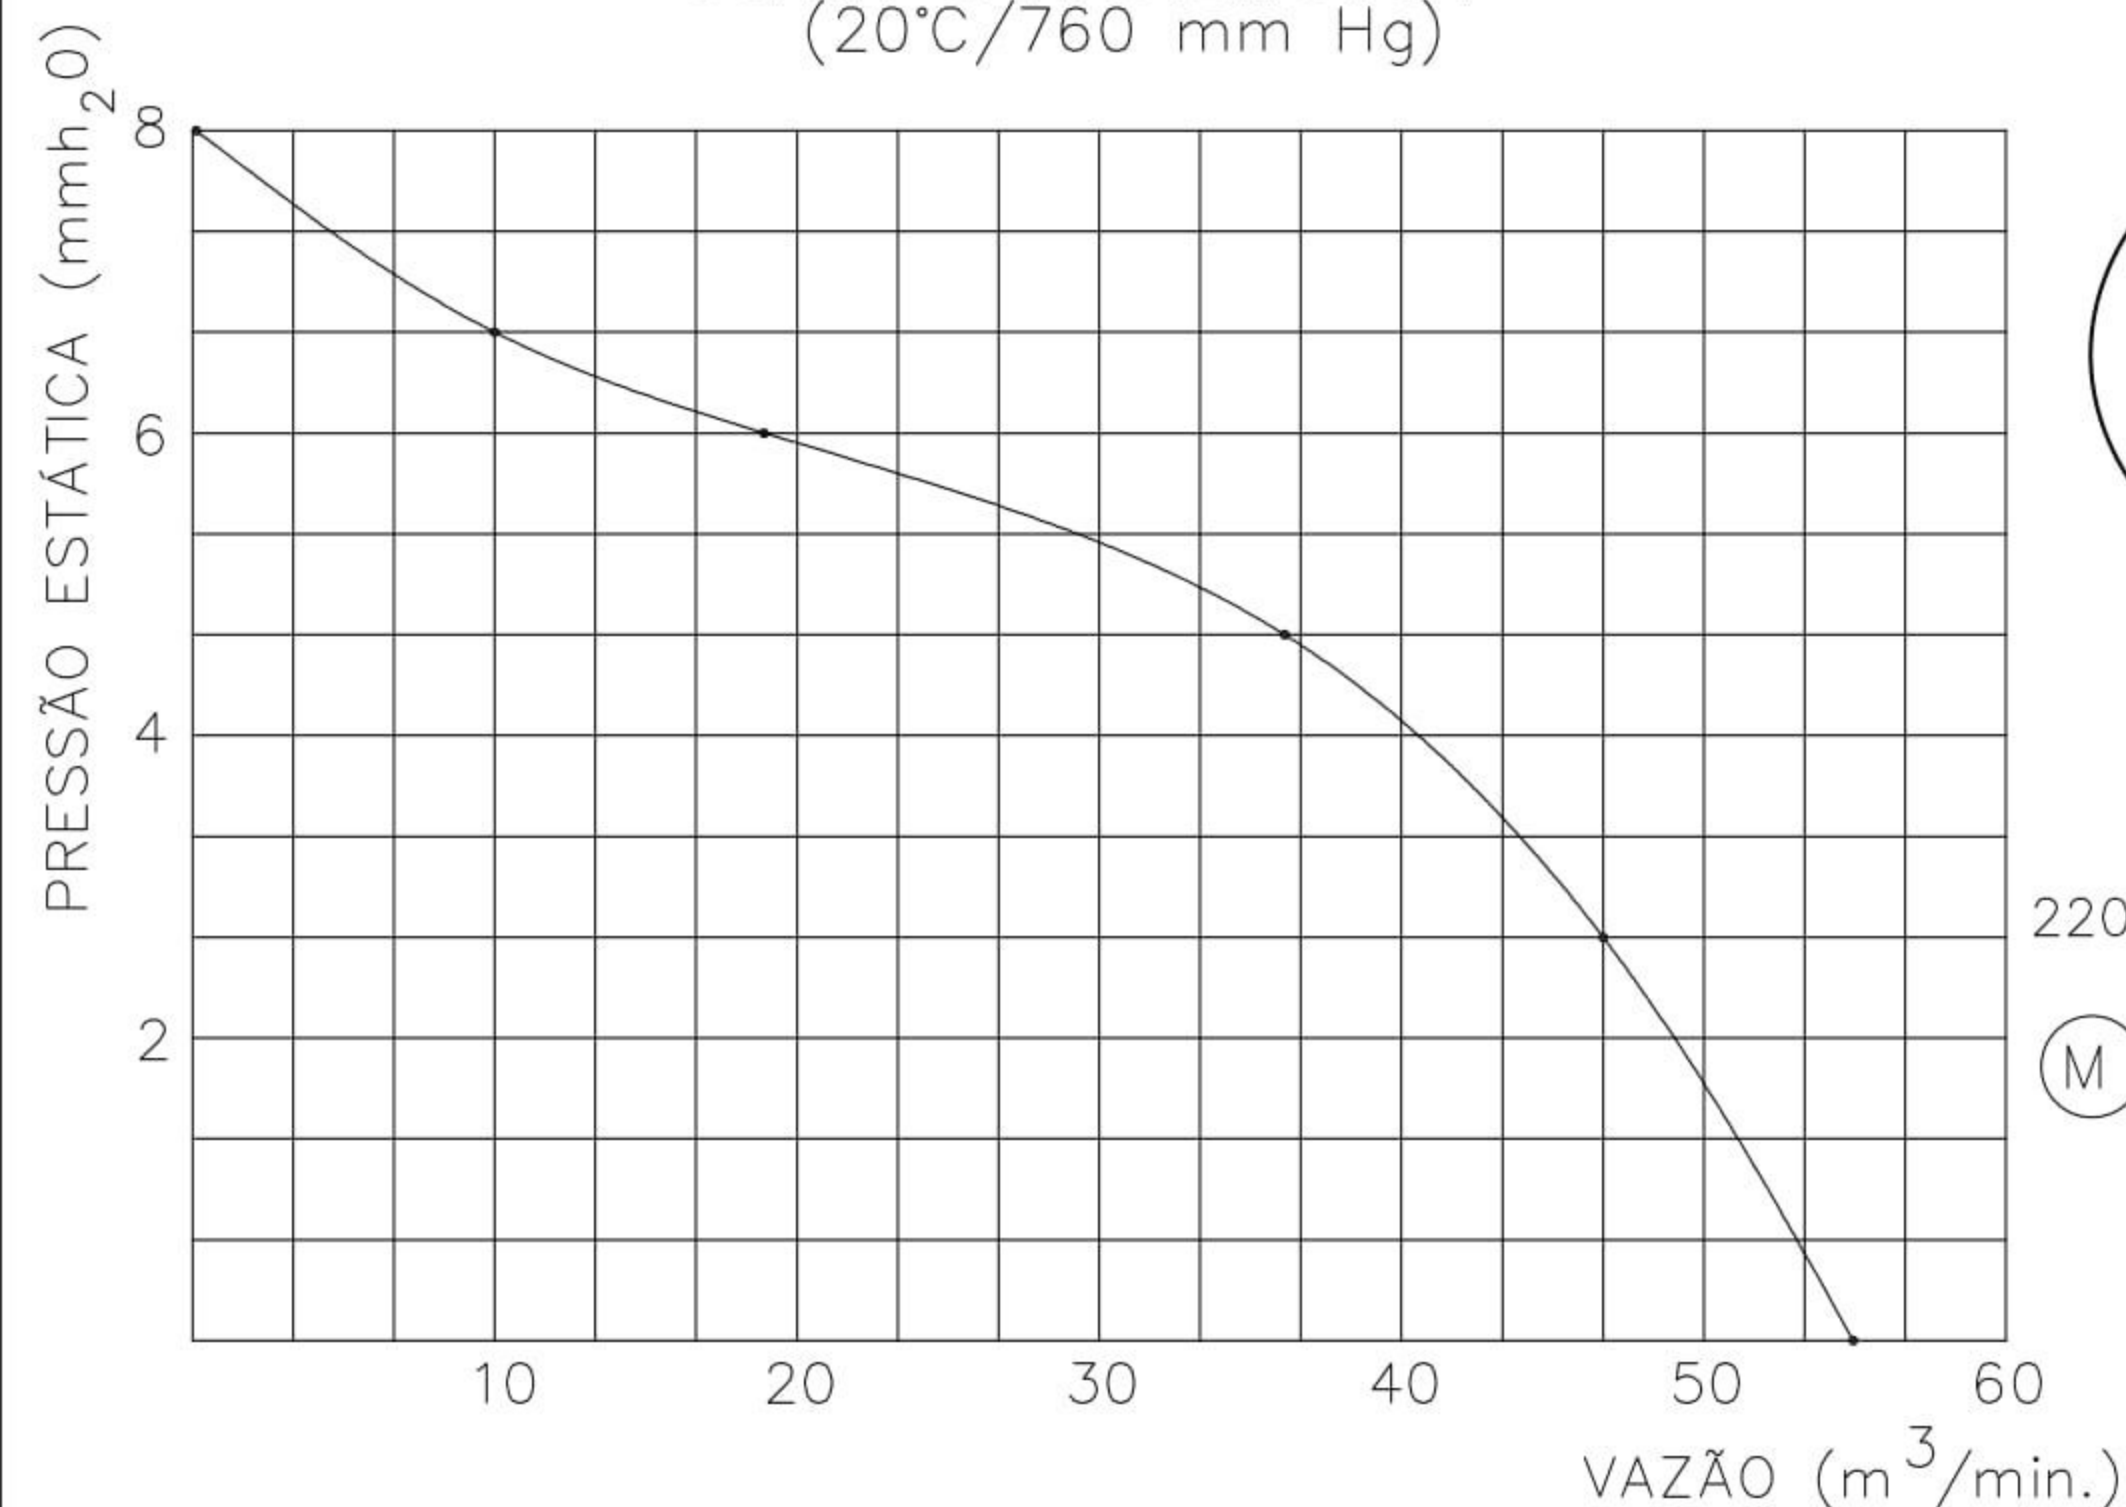

Exaustor
EQ400T6

OBS. DESENHOS ILUSTRATIVOS

CURVA CARACTERÍSTICA
(20°C/760 mm Hg)

Esquema de Ligação

OBS: PARA INVERTER A ROTAÇÃO TROCAR UMA FASE DE ALIMENTAÇÃO

Todos os valores registrados neste folheto estão sujeitos a alterações sob critério do fabricante sem prévio aviso.