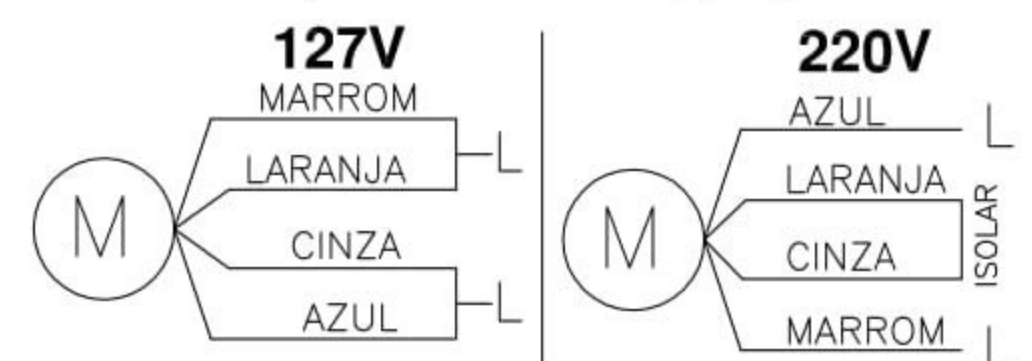

**Mini Exaustor Centrífugo
MCQ163**

OBS. FOTO E DESENHOS ILUSTRATIVOS

**CURVA CARACTERÍSTICA
(20°C/760 mmHg)**

Esquema de Ligação

Todos os valores registrados neste folheto estão sujeitos a alterações sob critério do fabricante sem prévio aviso.