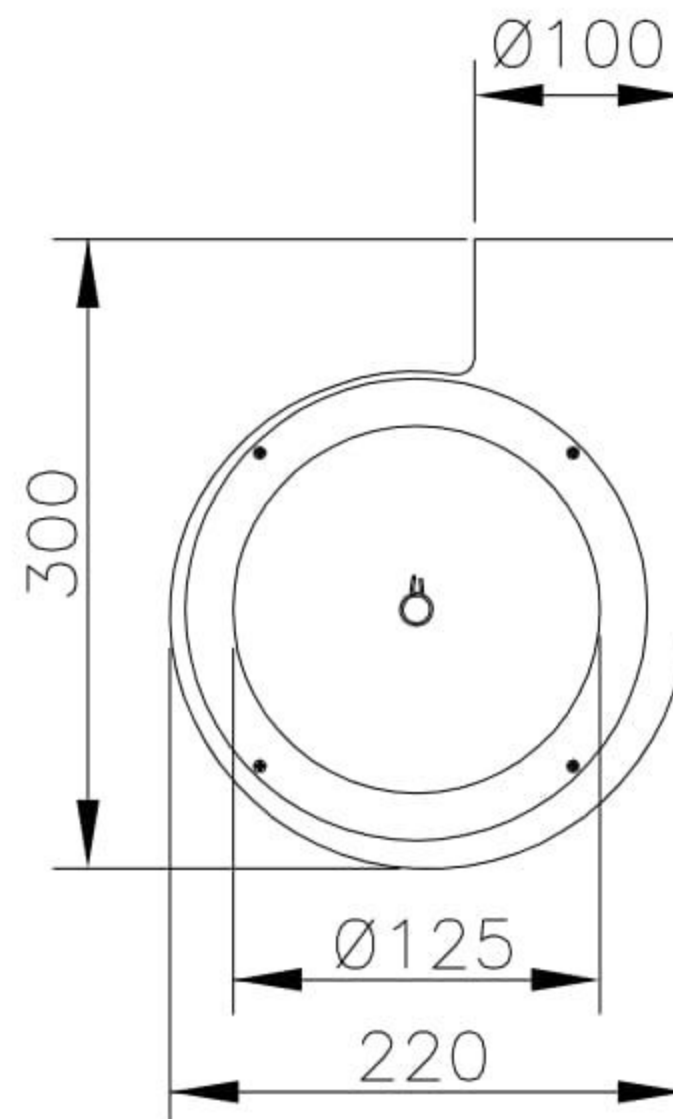

**Mini Exaustor Centrífugo
MCQ163**

OBS. FOTO E DESENHOS ILUSTRATIVOS

**CURVA CARACTERÍSTICA
(20°C/760 mmHg)**

Esquema de Ligação

Todos os valores registrados neste folheto estão sujeitos a alterações sob critério do fabricante sem prévio aviso.