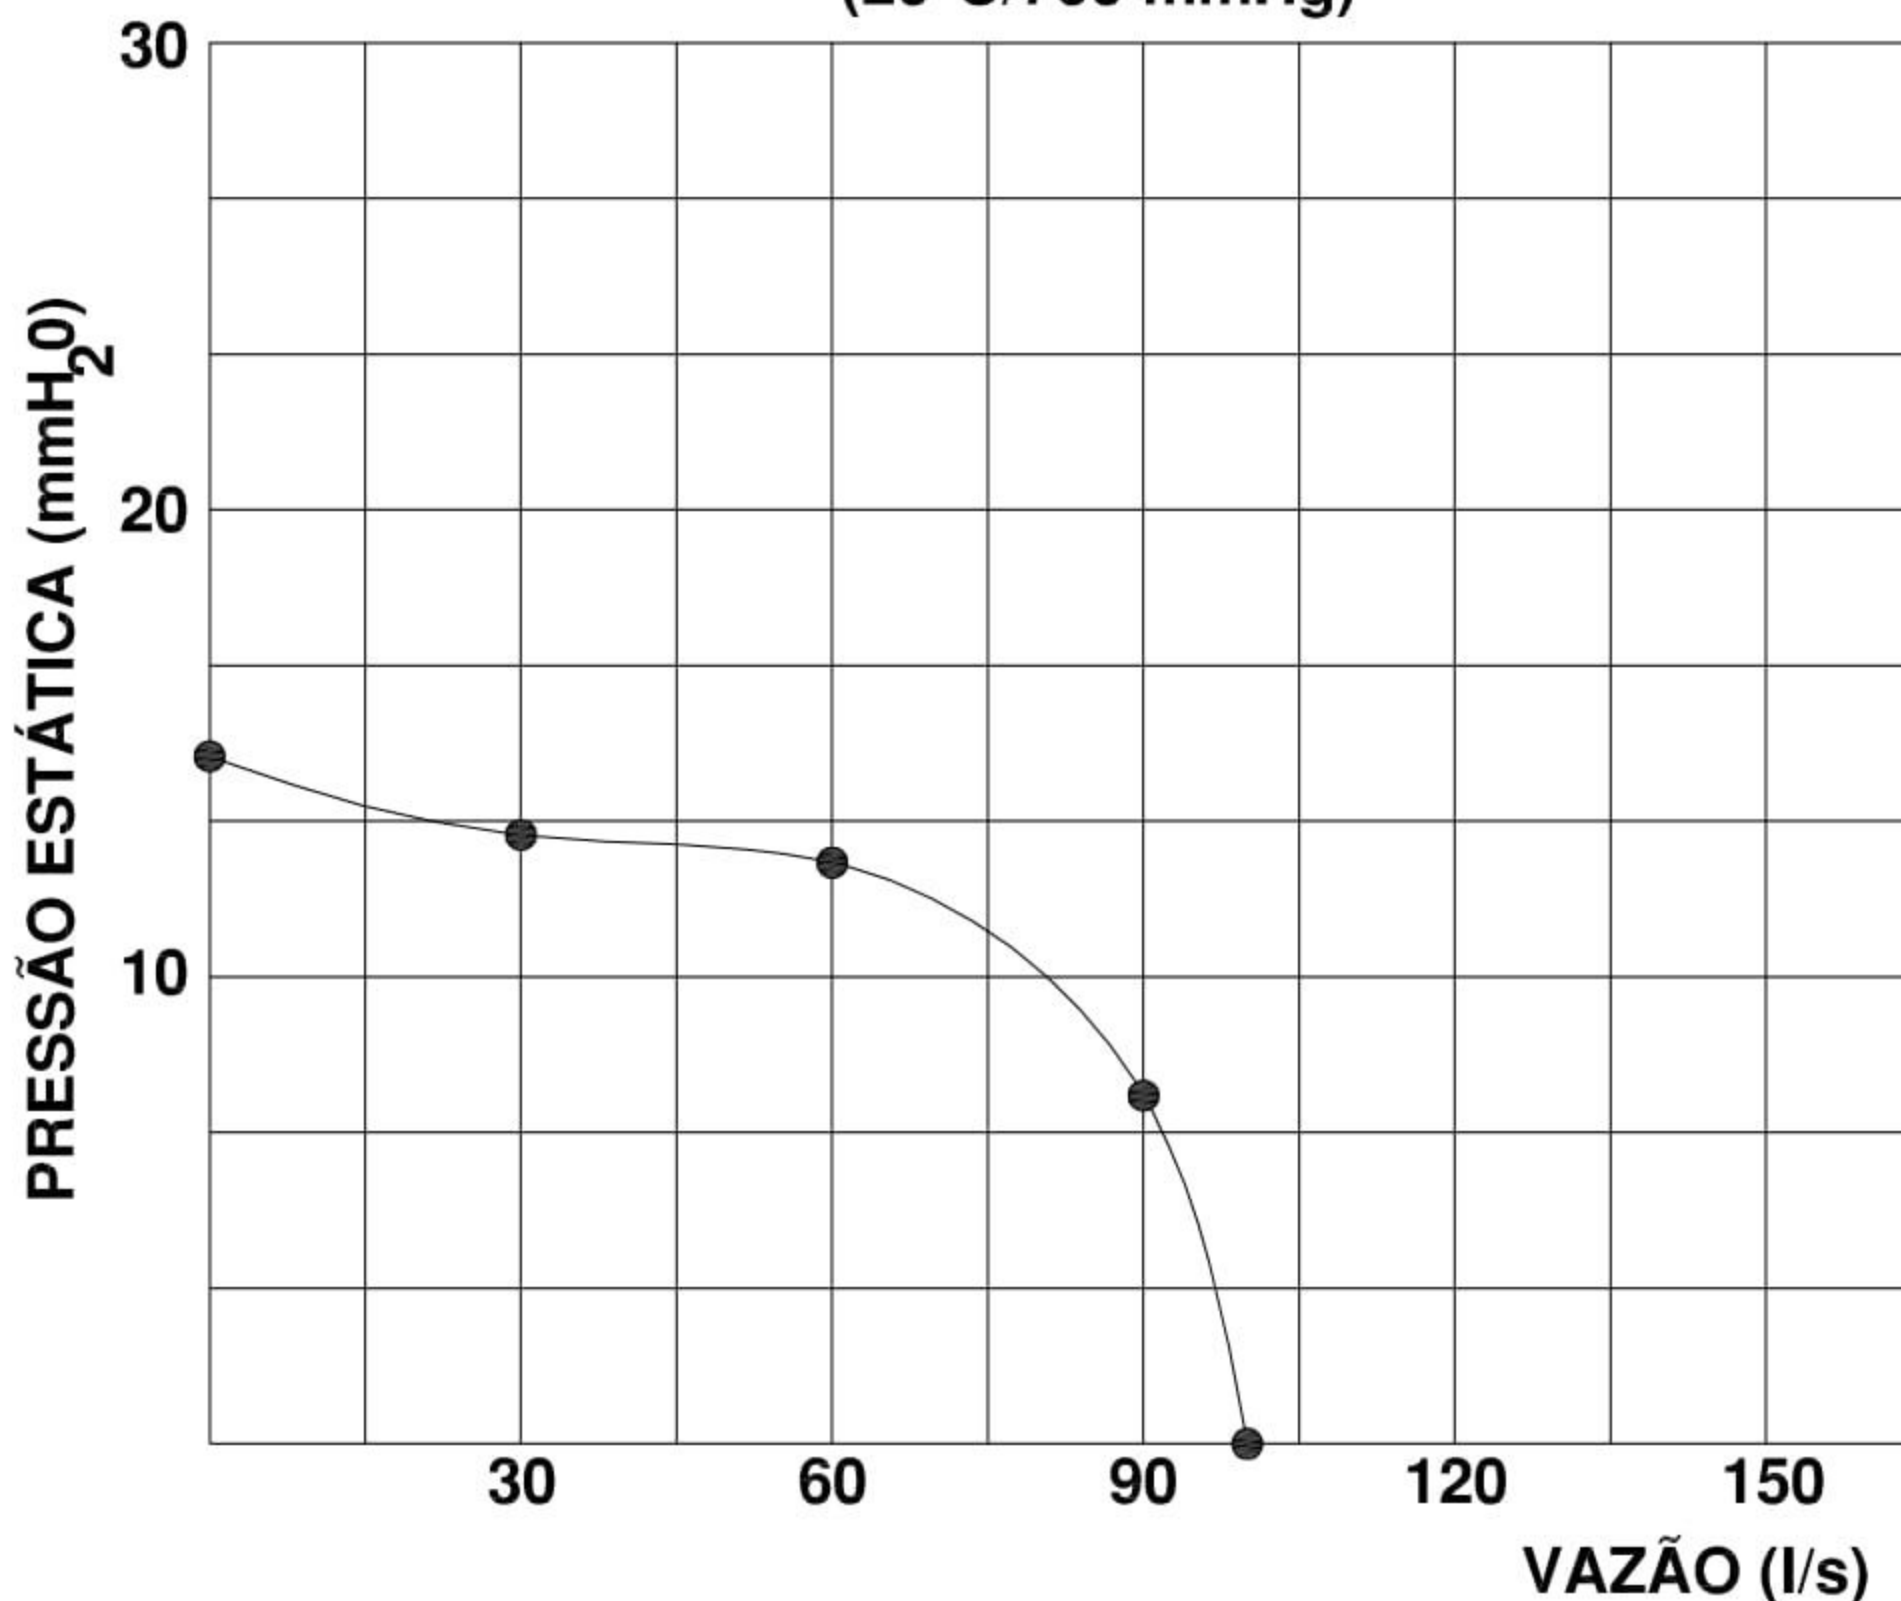

**Mini Exaustor Centrífugo
MCQ163**

OBS. FOTO E DESENHOS ILUSTRATIVOS

**CURVA CARACTERÍSTICA
(20°C/760 mmHg)**

Esquema de Ligação

Todos os valores registrados neste folheto estão sujeitos a alterações sob critério do fabricante sem prévio aviso.