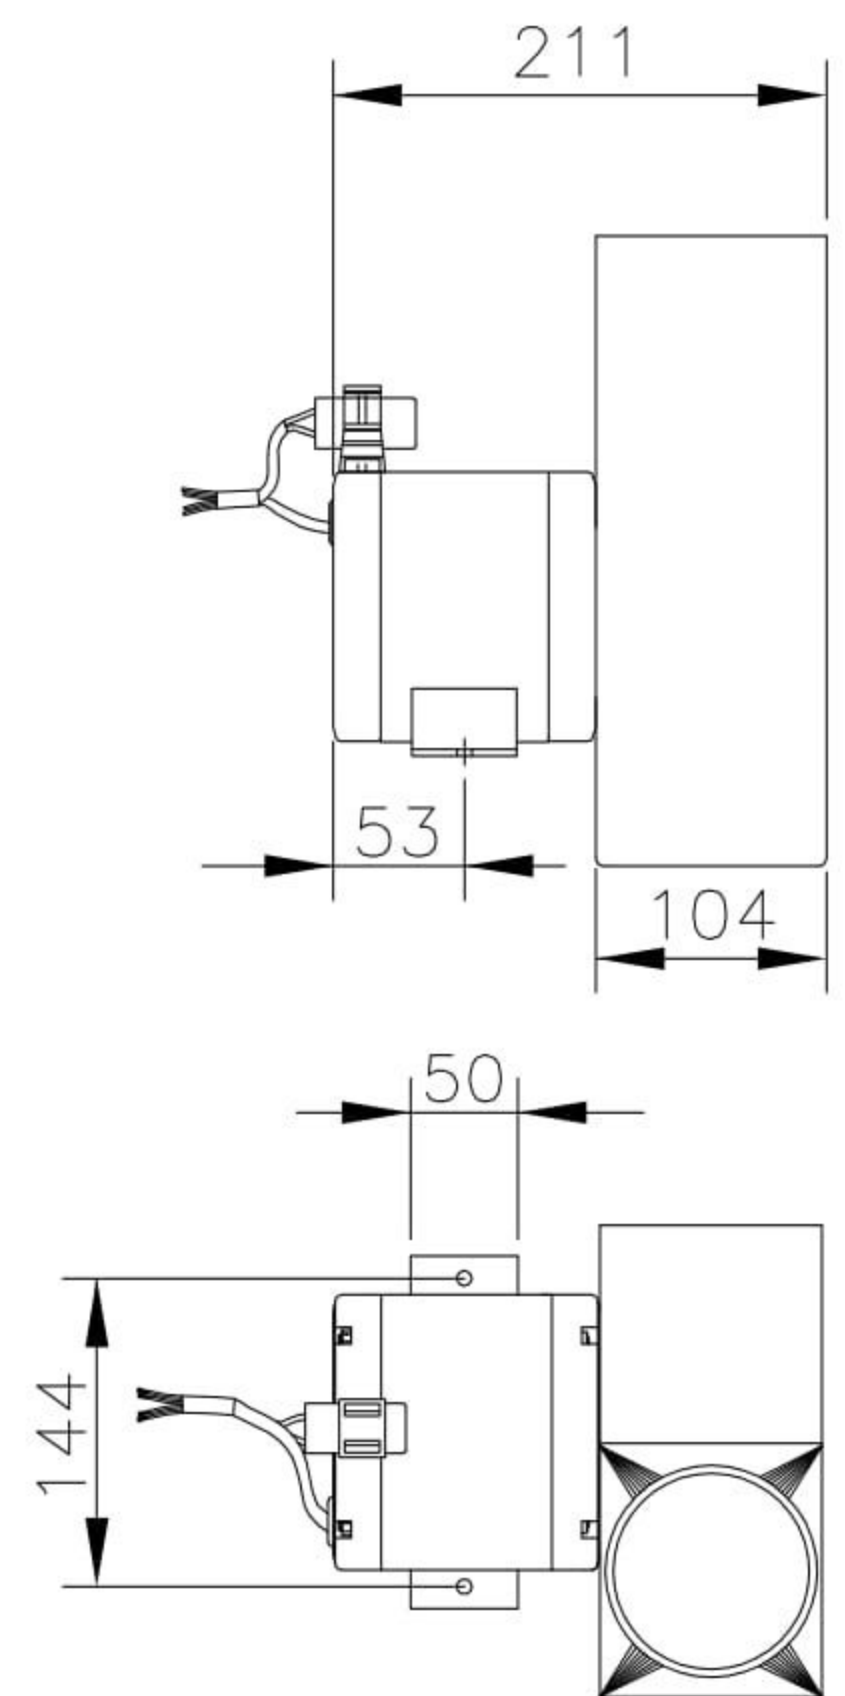

**Mini Exaustor Centrífugo
MCQ163**

OBS. FOTO E DESENHOS ILUSTRATIVOS

**CURVA CARACTERÍSTICA
(20°C/760 mmHg)**

Esquema de Ligação

Todos os valores registrados neste folheto estão sujeitos a alterações sob critério do fabricante sem prévio aviso.