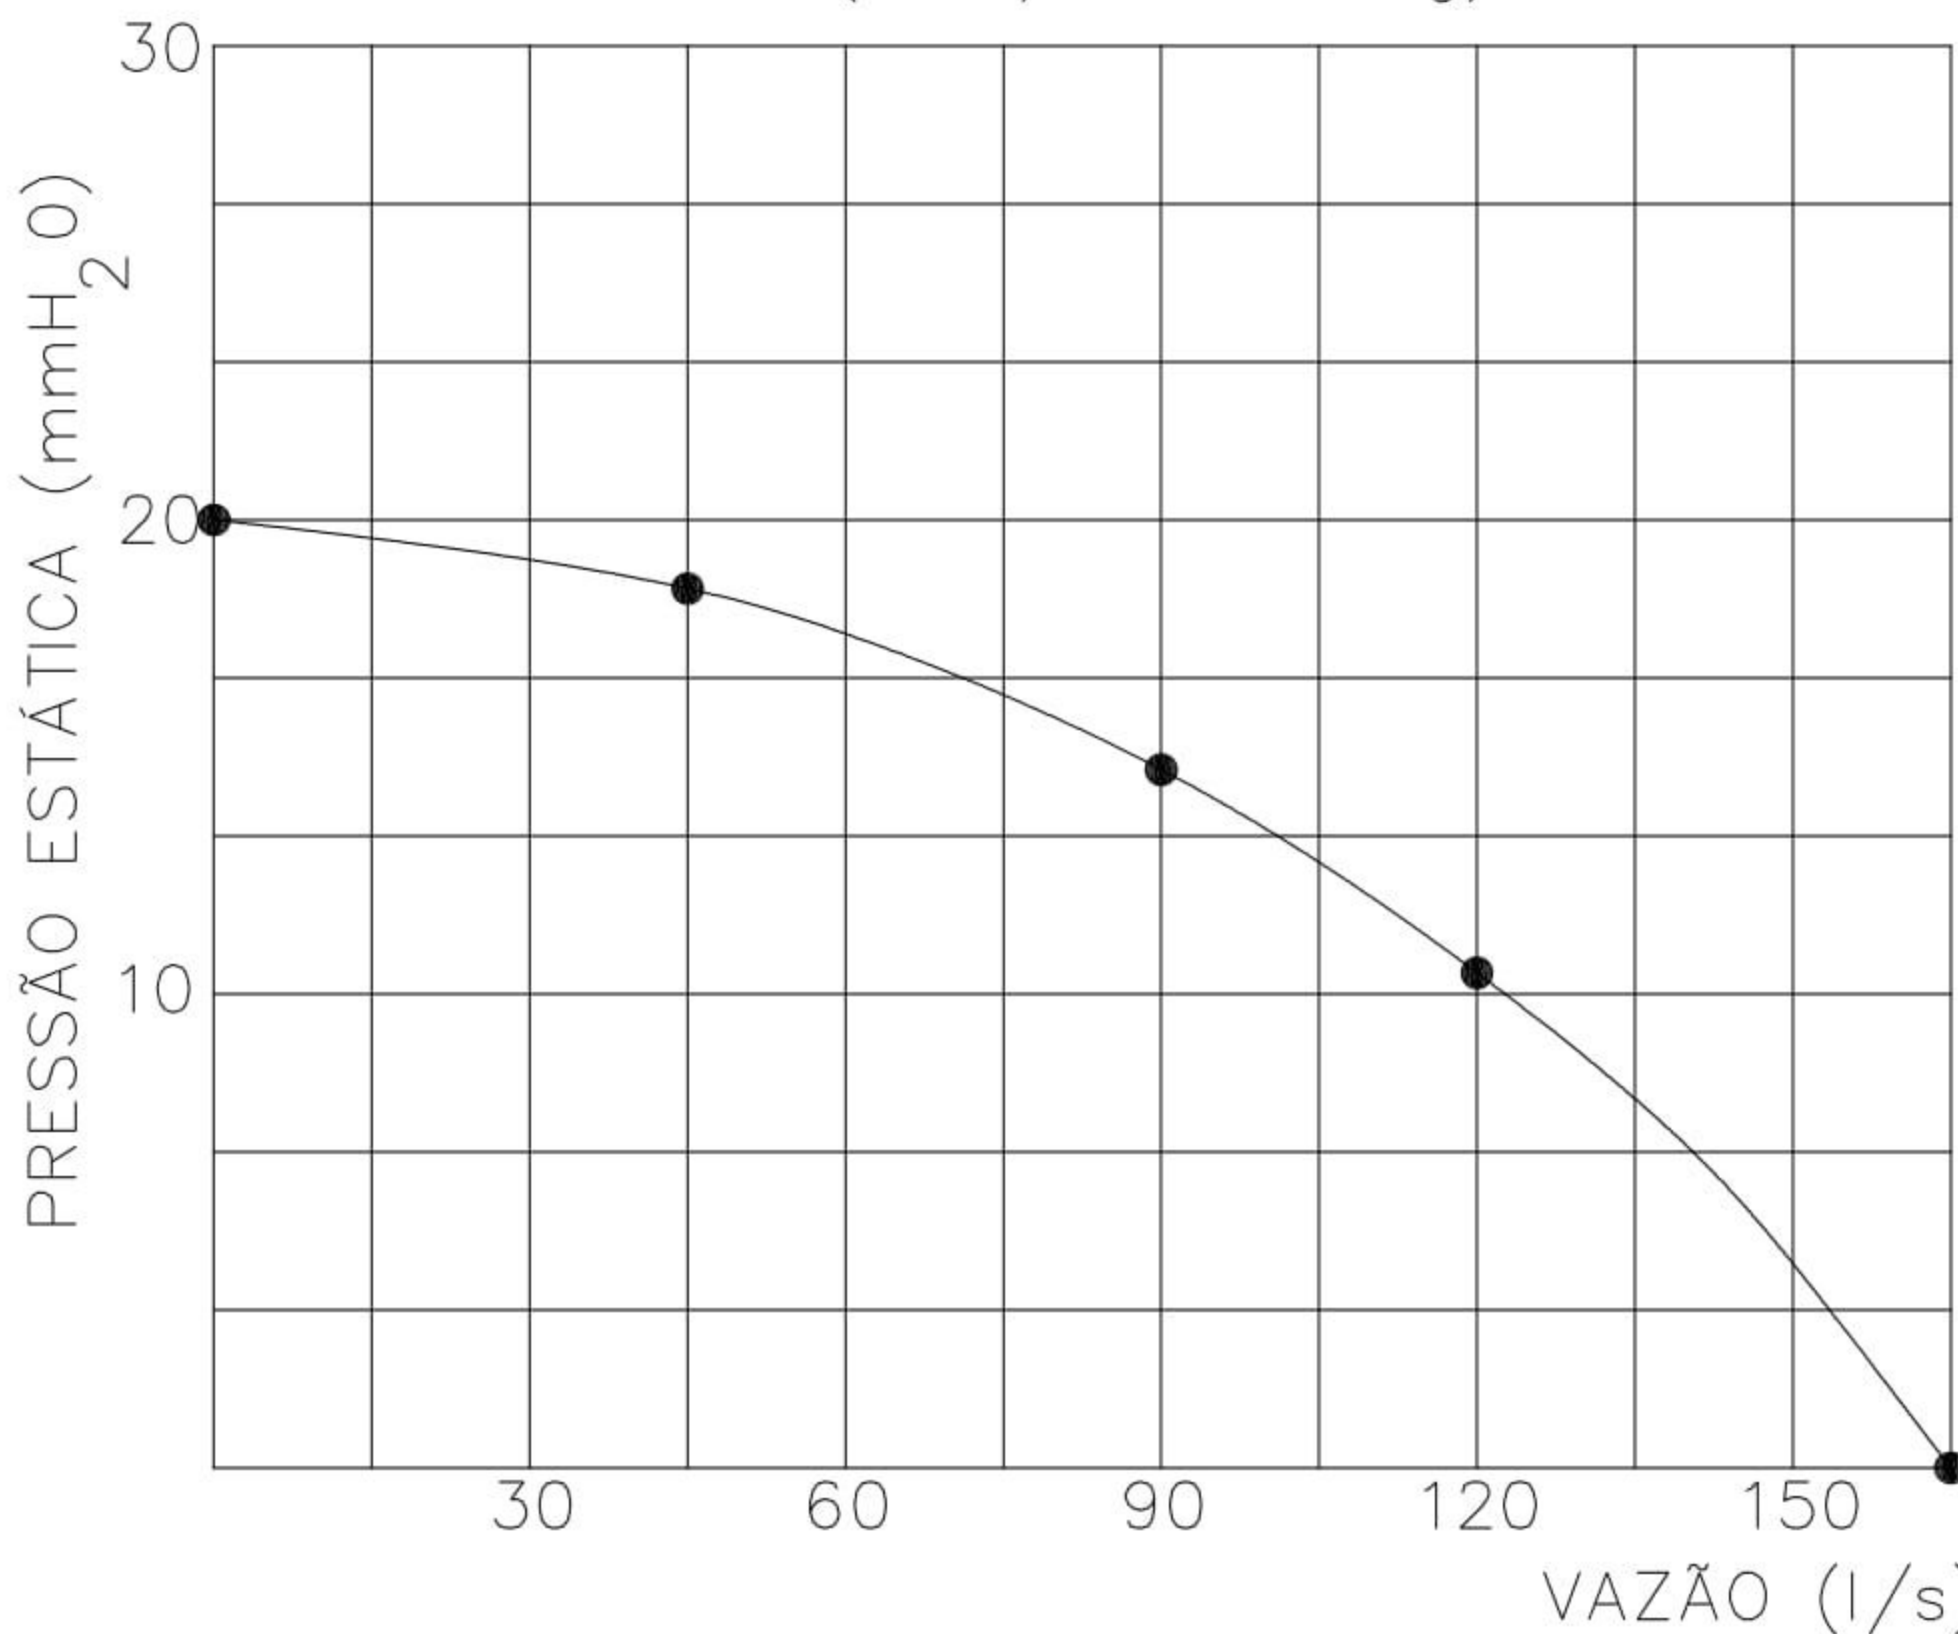

**Mini Exaustor Centrífugo  
MCQ163 M2**

OBS. FOTO E DESENHOS ILUSTRATIVOS

CURVA CARACTERÍSTICA  
(20°C/760 mmHg)

Todos os valores registrados neste folheto estão sujeitos a alterações sob critério do fabricante sem prévio aviso.