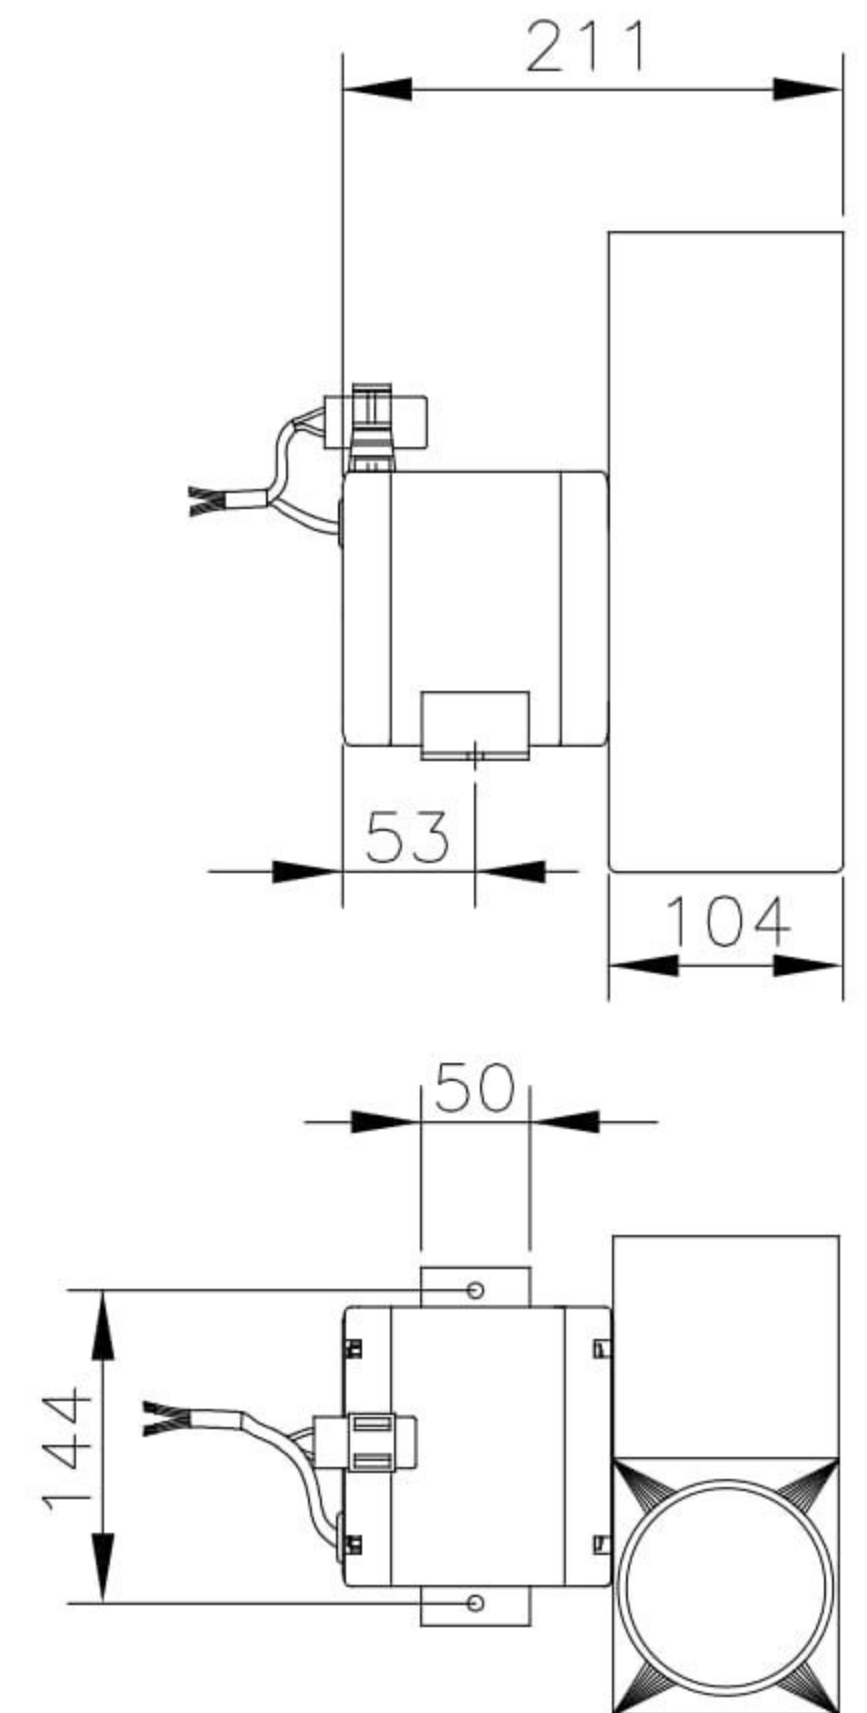

**Mini Exaustor Centrífugo  
MCQ163 M2**

OBS. FOTO E DESENHOS ILUSTRATIVOS

CURVA CARACTERÍSTICA  
(20°C/760 mmHg)

Todos os valores registrados neste folheto estão sujeitos a alterações sob critério do fabricante sem prévio aviso.