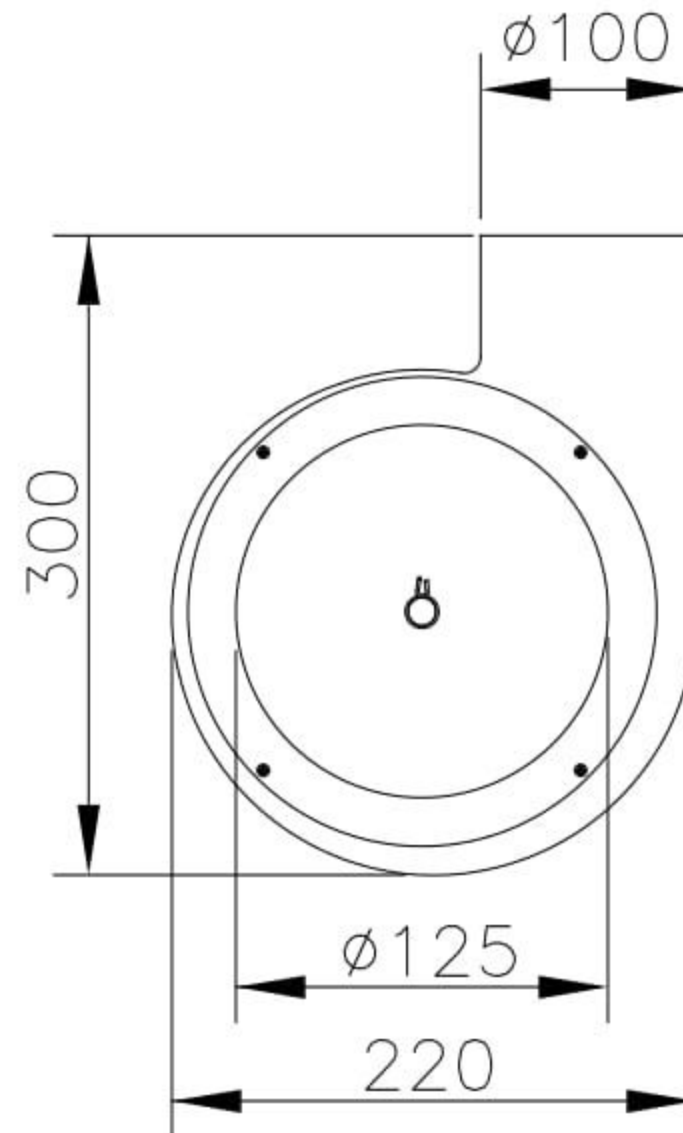

**Mini Exaustor Centrífugo  
MCQ163 M2**

OBS. FOTO E DESENHOS ILUSTRATIVOS

CURVA CARACTERÍSTICA  
(20°C/760 mmHg)

Todos os valores registrados neste folheto estão sujeitos a alterações sob critério do fabricante sem prévio aviso.