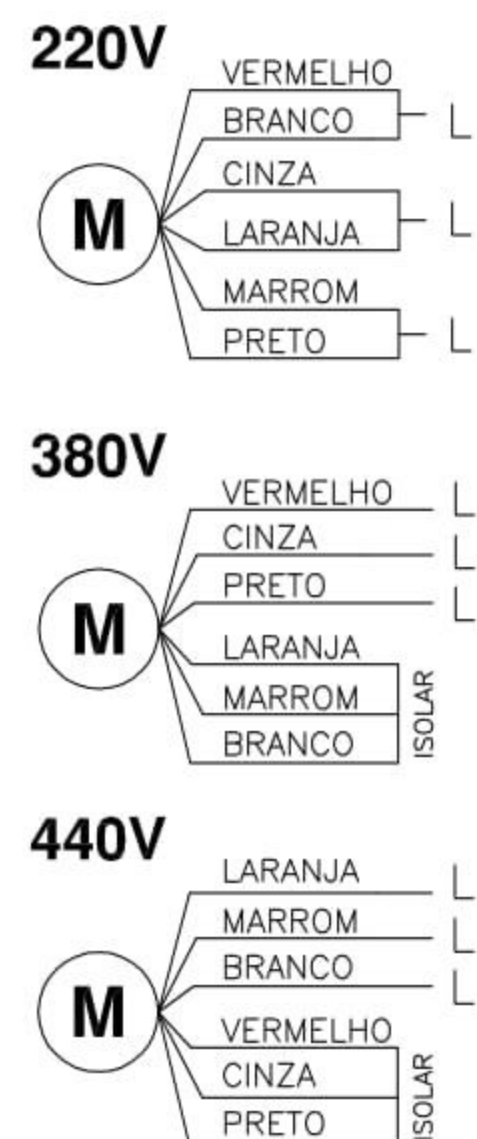

## Mini Exaustor Centrífugo MCQ200T4

OBS. FOTO E DESENHOS ILUSTRATIVOS

**CURVA CARACTERÍSTICA**  
(20°C/760 mmHg)

## Esquema de Ligação

Todos os valores registrados neste folheto estão sujeitos a alterações sob critério do fabricante sem prévio aviso.

**CÓPIA NÃO CONTROLADA**