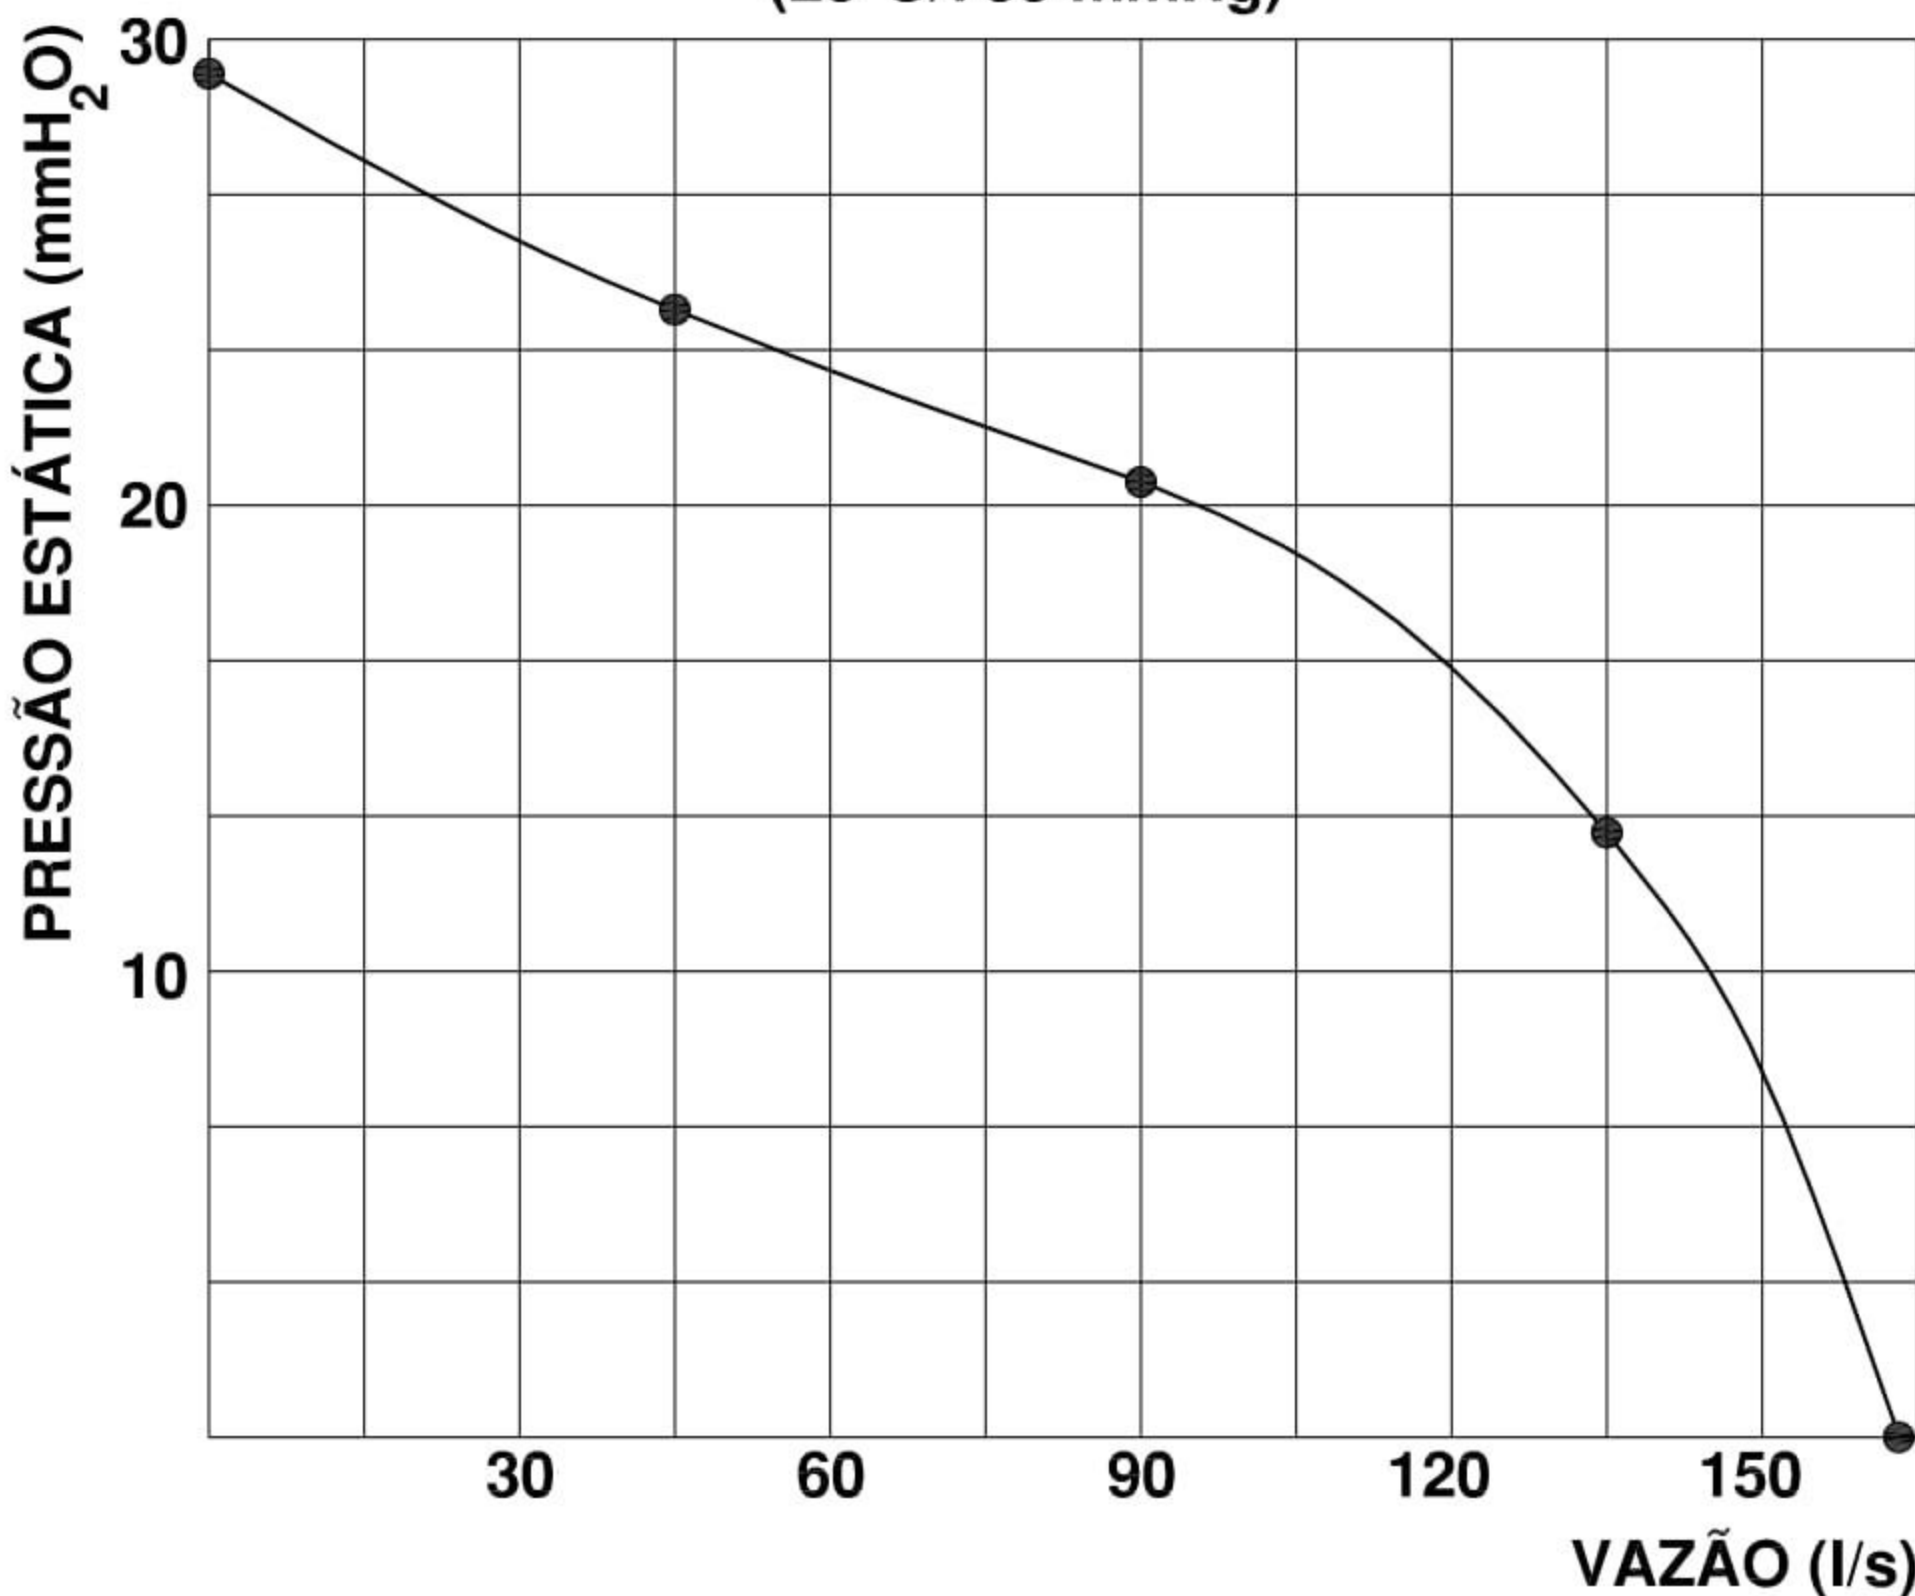

## Mini Exaustor Centrífugo MCQ200T4

OBS. FOTO E DESENHOS ILUSTRATIVOS

**CURVA CARACTERÍSTICA**  
(20°C/760 mmHg)

## Esquema de Ligação

Todos os valores registrados neste folheto estão sujeitos a alterações sob critério do fabricante sem prévio aviso.

**CÓPIA NÃO CONTROLADA**