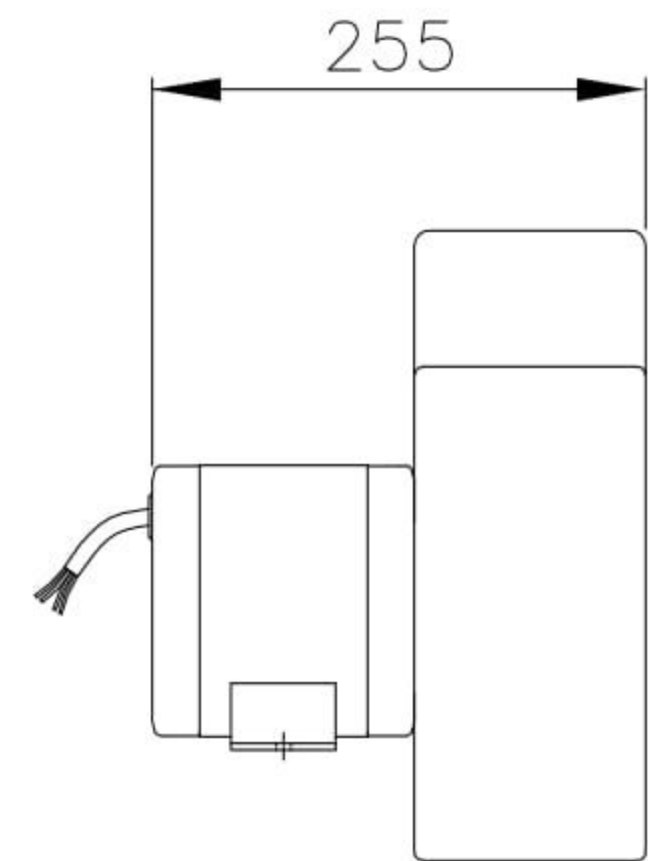

## Mini Exaustor Centrífugo MCQ200T4

OBS. FOTO E DESENHOS ILUSTRATIVOS

**CURVA CARACTERÍSTICA**  
(20°C/760 mmHg)

## Esquema de Ligação

Todos os valores registrados neste folheto estão sujeitos a alterações sob critério do fabricante sem prévio aviso.

**CÓPIA NÃO CONTROLADA**