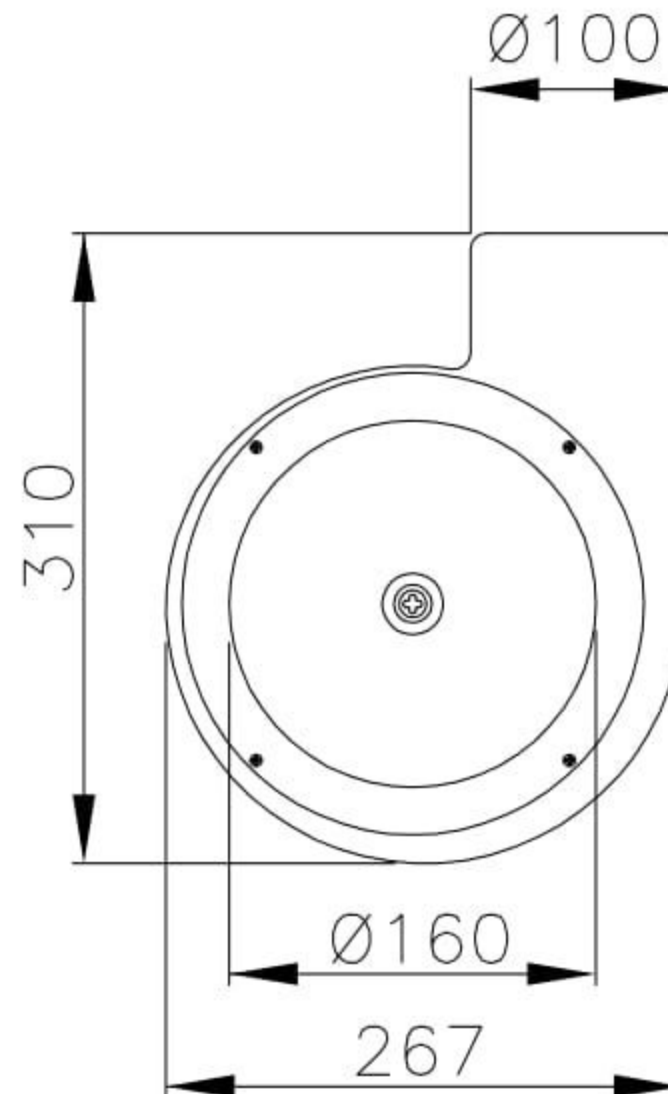

## Mini Exaustor Centrífugo MCQ200T4

OBS. FOTO E DESENHOS ILUSTRATIVOS

**CURVA CARACTERÍSTICA**  
(20°C/760 mmHg)

## Esquema de Ligação

Todos os valores registrados neste folheto estão sujeitos a alterações sob critério do fabricante sem prévio aviso.

**CÓPIA NÃO CONTROLADA**