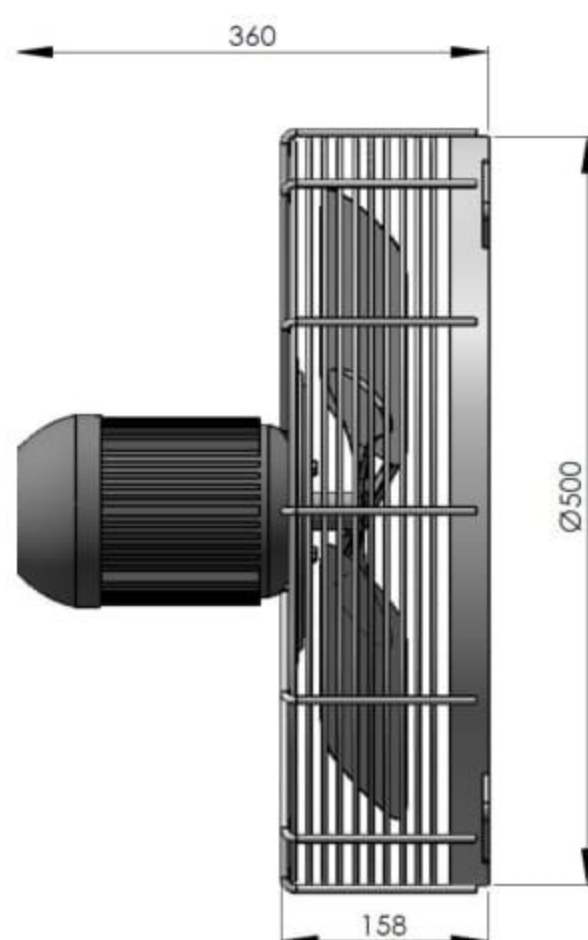

Motoventilador MVQ500T4 WEG

OBS. DESENHOS ILUSTRATIVOS

ESQUEMA DE LIGAÇÃO
VIDE PLAQUETA DO MOTOR

CURVA CARACTERÍSTICA
(20°C/760 mm Hg)

Todos os valores registrados neste folheto estão sujeitos a alterações sob critério do fabricante sem prévio aviso.