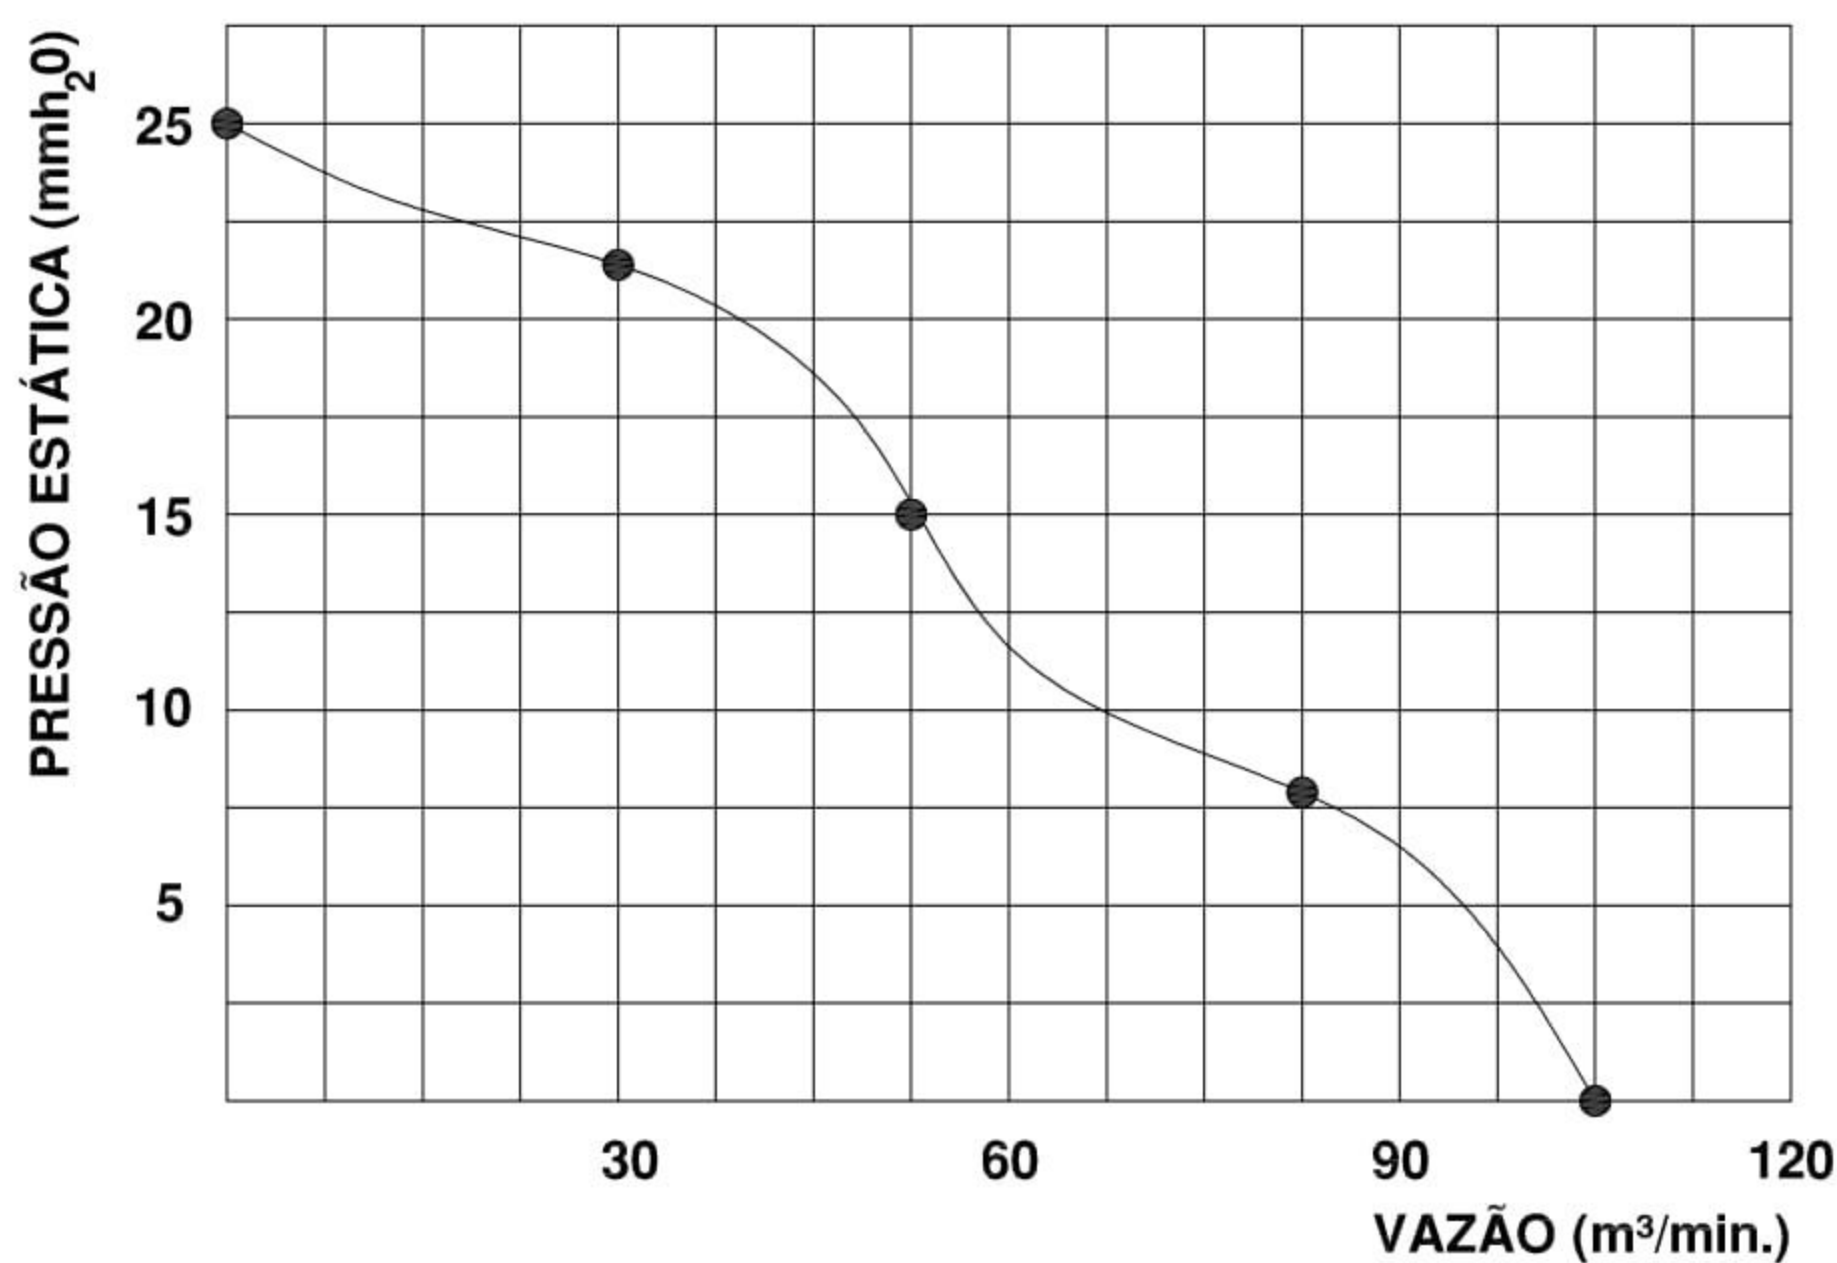

Motoventilador MVQ500T4 WEG

OBS. DESENHOS ILUSTRATIVOS

ESQUEMA DE LIGAÇÃO
VIDE PLAQUETA DO MOTOR

CURVA CARACTERÍSTICA
(20°C/760 mm Hg)

Todos os valores registrados neste folheto estão sujeitos a alterações sob critério do fabricante sem prévio aviso.