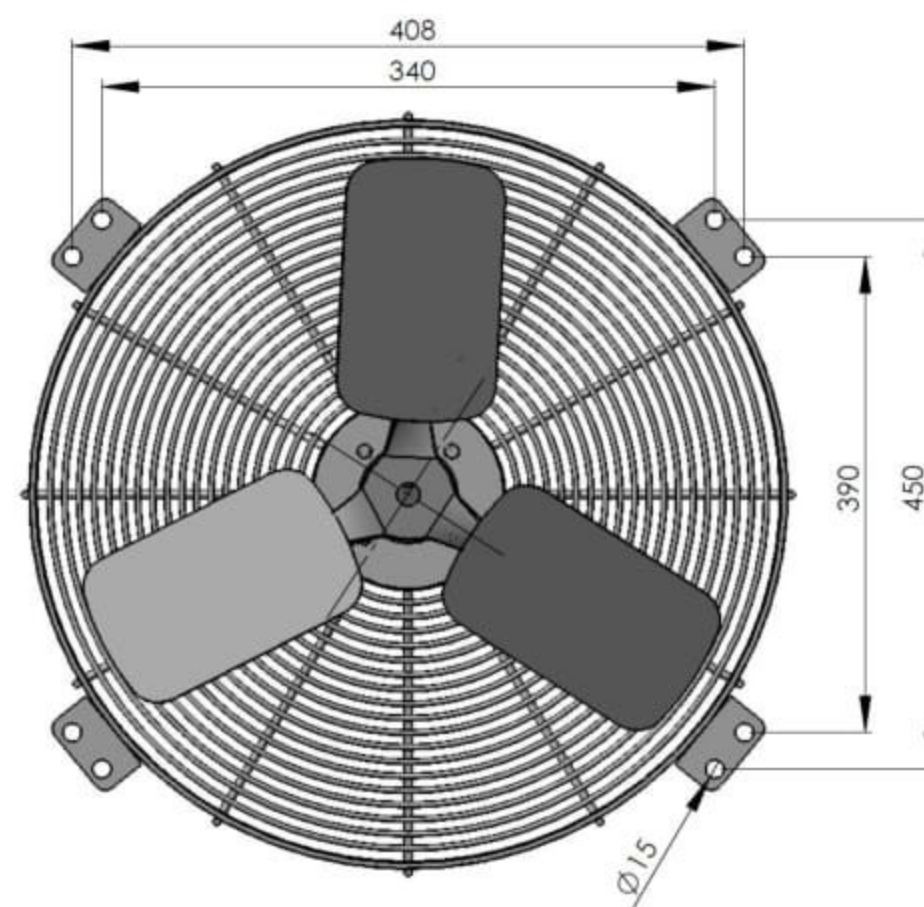

Motoventilador MVQ500T4 WEG

OBS. DESENHOS ILUSTRATIVOS

ESQUEMA DE LIGAÇÃO
VIDE PLAQUETA DO MOTOR

CURVA CARACTERÍSTICA
(20°C/760 mm Hg)

Todos os valores registrados neste folheto estão sujeitos a alterações sob critério do fabricante sem prévio aviso.